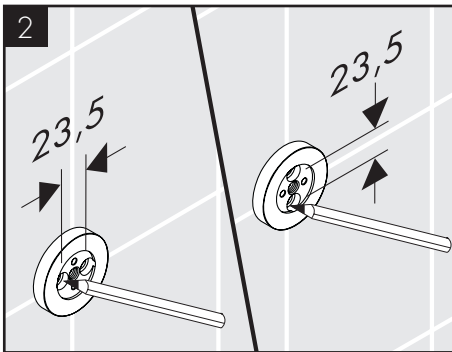

AXOR

AXOR / Hansgrohe SE

Austraße 5-9

77761 Schiltach

Deutschland

info@axor-design.com

axor-design.com