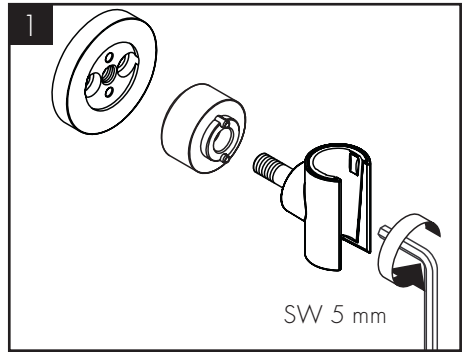

AXOR

AXOR / Hansgrohe SE

Austraße 5-9

77761 Schiltach

Deutschland

info@axor-design.com

axor-design.com