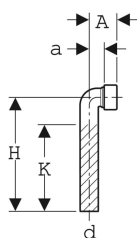

Geberit Anschlussbogen 90° mit Quetschverschraubung

Beispielbild

Technische Daten

Werkstoff

Kunststoff

Art.-Nr.	Farbe / Oberfläche	d, Ø	arc	A	a	H	K	VE1	VE2	VE3
152.223.11.1	weiß-alpin	40 mm	90 °	6 cm	3 cm	30 cm	24 cm	1 St.	10 St.	100 St.