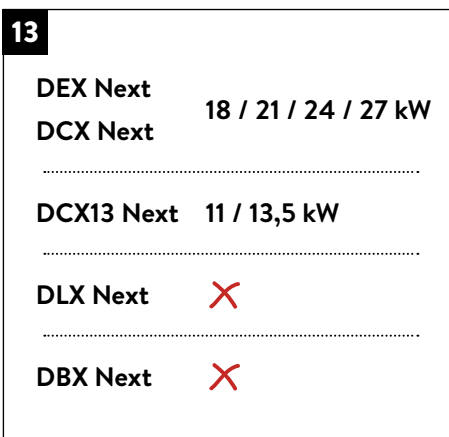

Installation 400 V

Fehler? / Error? / Erreurs?