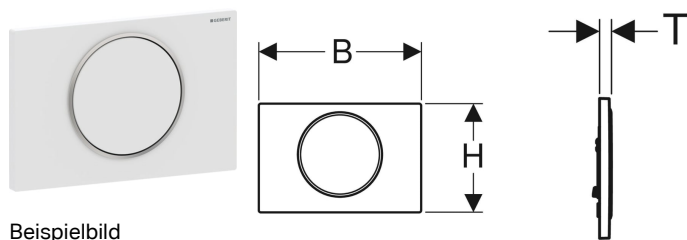

## Geberit Sigma10 Betätigungsplatte für Spül-Stopp-Spülung, Round

Beispielbild

### Verwendungszwecke

- Zur Spülauslösung bei Sigma UP-Spülkästen

### Eigenschaften

- Betätigung von vorne

### Technische Daten

Betätigungskraft (N) max. | 20 N

- Drückerstange
- Unterbrechungshebel

Art.-Nr.	Farbe / Oberfläche	Werkstoff	B	H	T	VE1	VE2	VE3
115.758.KJ.5	Platte und Taste: weiß Designring: hochglanz-verchromt	Kunststoff	24.6 cm	16.4 cm	1.4 cm	1 St.	10 St.	180 St.