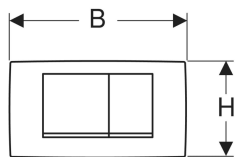

Geberit Twinline30 Betätigungsplatte für 2-Mengen-Spülung

Beispielbild

Verwendungszwecke

- Zur Spülauslösung bei Twinline UP-Spülkästen

Eigenschaften

- Betätigung von vorne

Lieferumfang

- Befestigungsrahmen
- 2 Drückerstangen

- Befestigungsmaterial

Art.-Nr.	Farbe / Oberfläche	Werkstoff	B	H	T	VE1	VE2
115.899.KJ.1	Platte und Tasten: weiß Designstreifen: hochglanz-verchromt	Kunststoff	34 cm	18.5 cm	3.2 cm	1 St.	

Zubehör

- Geberit Verlängerungsset für Delta und Twinline UP-Spülkästen