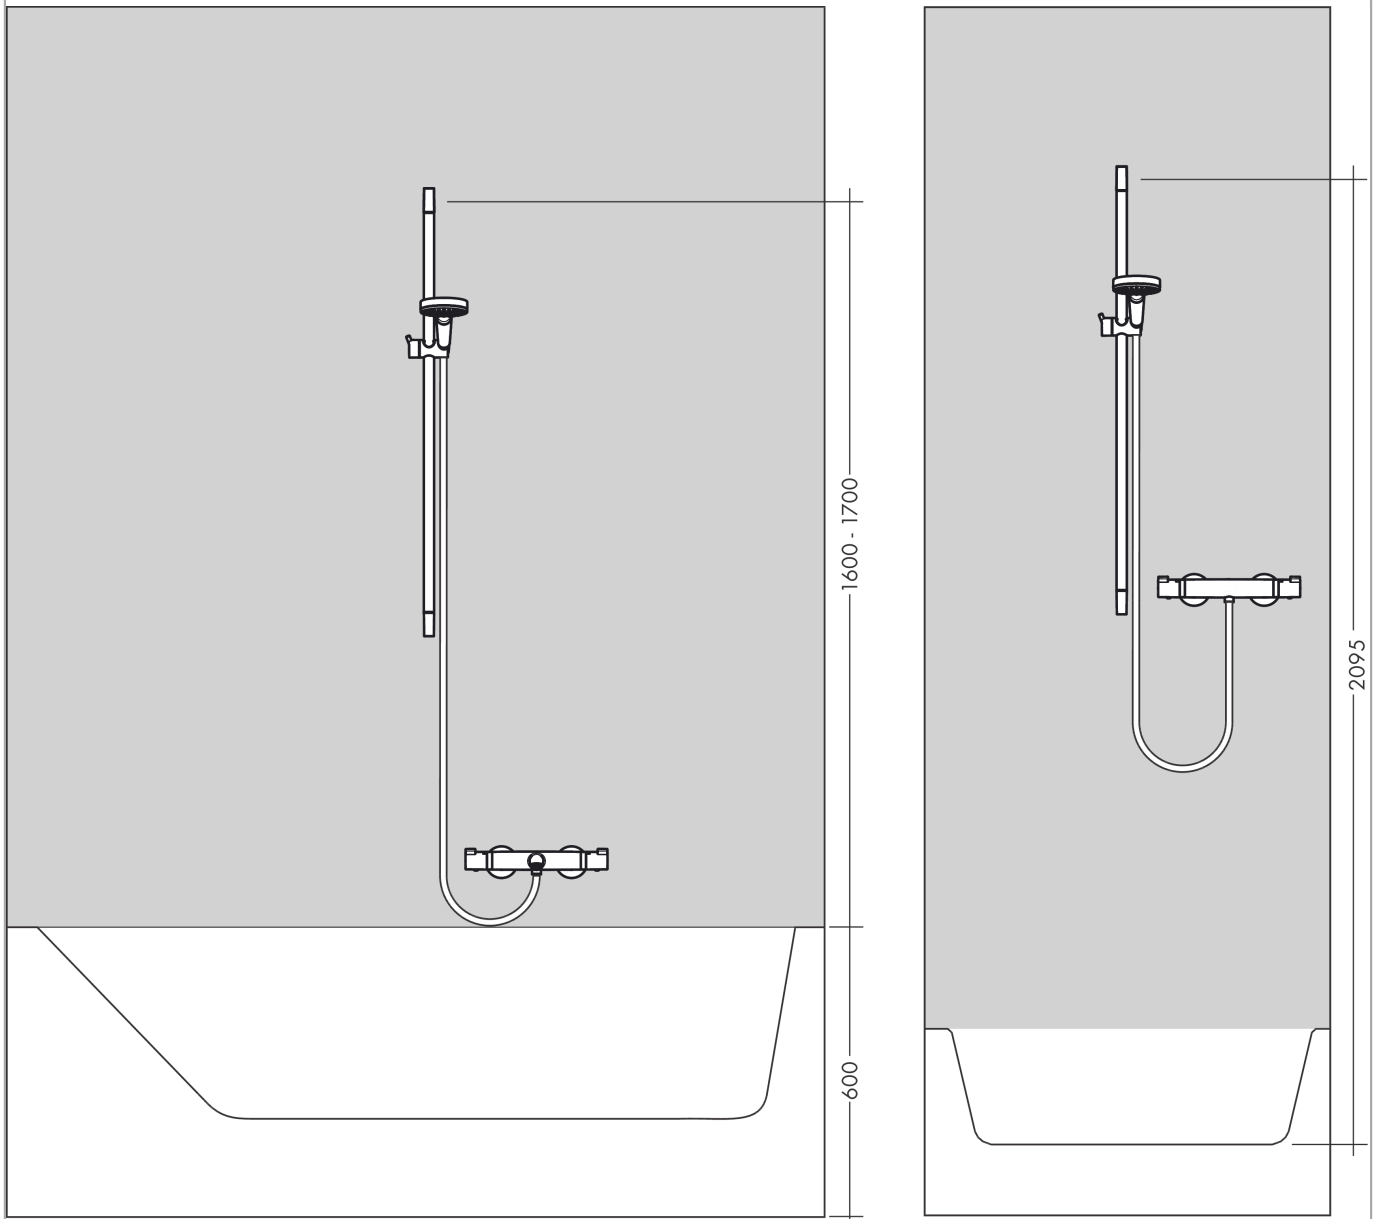

Unica

Brausestange Croma 90 cm mit Isiflex Brauseschlauch 160 cm

Oberfläche: **Chrom** Artikelnummer: **26504000**

Beschreibung

Merkmale

- besteht aus: Brausestange, Brauseschlauch, Handbrausehalterung
- brauseseitiger Drehwirbel gegen lästiges Verdrehen des Brauseschlauches
- um 45° verstellbarer Neigungswinkel der Handbrausehalterung
- Gesamtlänge Brausestange: 959 mm
- Brausestangendurchmesser: 22 mm
- Profil Brausestange: rund
- Handbrausehalterung mit Arretierung
- Neigungswinkel Handbrausehalterung in 2 Stufen verstellbar
- Wandstützen aus Kunststoff

Produktabbildung

Maßzeichnung

Unica
Brausestange Croma 90 cm mit Isiflex Brauseschlauch 160 cm
 Oberfläche: **Chrom** Artikelnummer: **26504000**

Einbaubeispiel

Unica
 Brausestange Croma 90 cm mit Isiflex Brauseschlauch 160 cm
 Oberfläche: Chrom Artikelnummer: 26504000

Explosionszeichnung

Baujahr: >10/14

Unica
Brausestange Croma 90 cm mit Isiflex Brauseschlauch 160 cm
 Oberfläche: **Chrom** Artikelnummer: **26504000**

Ersatzteilliste

Baujahr: >10/14

Pos.	Beschreibung	Artikelnummer	PG	VE
1	Abdeckung	95217000	4	1
2	Fliesenausgleichsscheibe 7 mm	97450000	98	1
3	Wandstütze	95218000	3	1
4	Befestigungsteile	96179000	4	1
5	Schieber kompl.	92366000	9	1
6	Brauseschlauch Isiflex'B 1,60 m	28276000	98	1