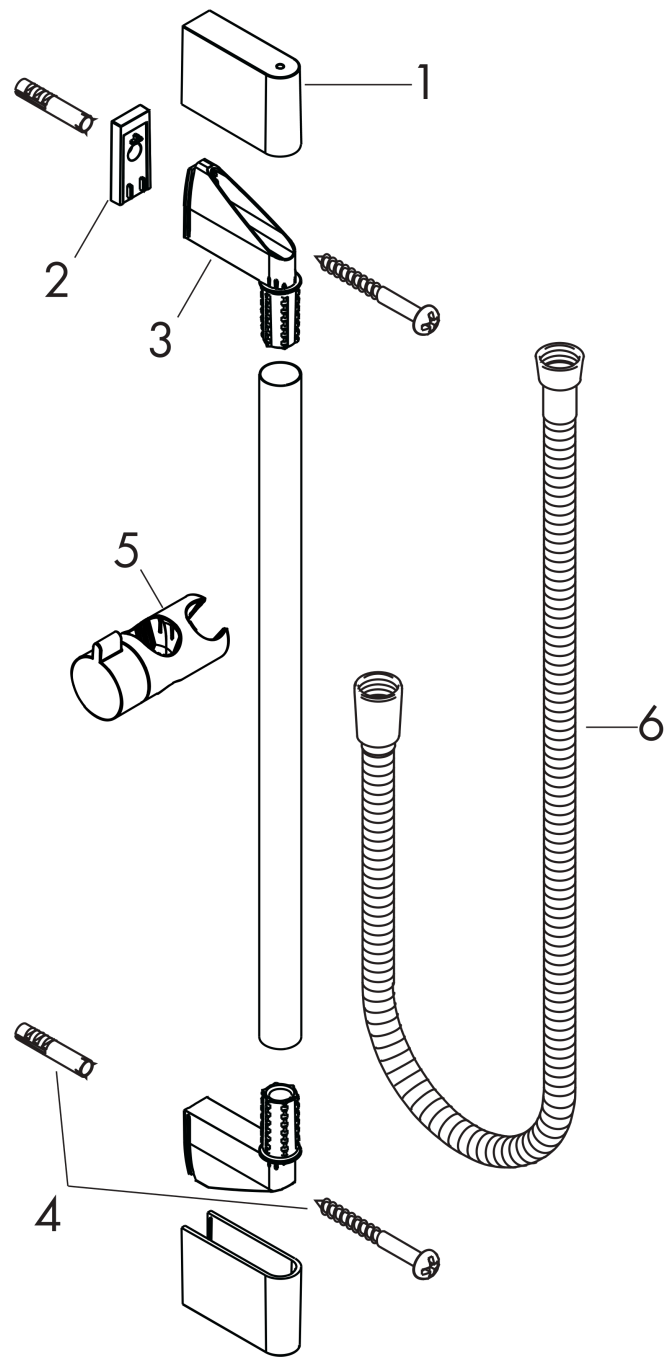

Unica

Brausestange Croma 90 cm mit Isiflex Brauseschlauch 160 cm

Oberfläche: **Chrom** Artikelnummer: **26504000**

Beschreibung

Merkmale

- besteht aus: Brausestange, Brauseschlauch, Handbrausehalterung
- brauseseitiger Drehwirbel gegen lästiges Verdrehen des Brauseschlauches
- um 45° verstellbarer Neigungswinkel der Handbrausehalterung
- Gesamtlänge Brausestange: 959 mm
- Brausestangendurchmesser: 22 mm
- Profil Brausestange: rund
- Handbrausehalterung mit Arretierung
- Neigungswinkel Handbrausehalterung in 2 Stufen verstellbar
- Wandstützen aus Kunststoff

Produktabbildung

Maßzeichnung

Unica
Brausestange Croma 90 cm mit Isiflex Brauseschlauch 160 cm
 Oberfläche: **Chrom** Artikelnummer: **26504000**

Einbaubeispiel

Unica
 Brausestange Croma 90 cm mit Isiflex Brauseschlauch 160 cm
 Oberfläche: Chrom Artikelnummer: 26504000

Explosionszeichnung

Baujahr: >10/14

Unica
Brausestange Croma 90 cm mit Isiflex Brauseschlauch 160 cm
 Oberfläche: **Chrom** Artikelnummer: **26504000**

Ersatzteilliste

Baujahr: >10/14

Pos.	Beschreibung	Artikelnummer	PG	VE
1	Abdeckung	95217000	4	1
2	Fliesenausgleichsscheibe 7 mm	97450000	98	1
3	Wandstütze	95218000	3	1
4	Befestigungsteile	96179000	4	1
5	Schieber kompl.	92366000	9	1
6	Brauseschlauch Isiflex'B 1,60 m	28276000	98	1