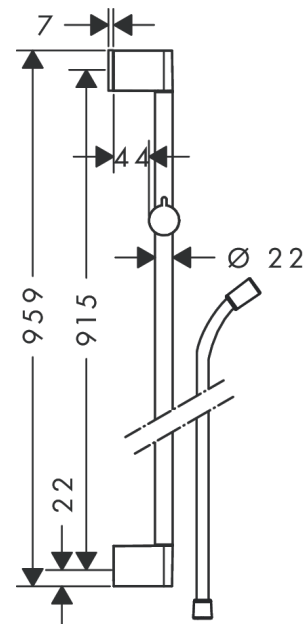

Unica

Brausestange Croma 90 cm mit Isiflex Brauseschlauch 160 cm

Oberfläche: **Chrom** Artikelnummer: **26504000**

Beschreibung

Merkmale

- besteht aus: Brausestange, Brauseschlauch, Handbrausehalterung
- brauseseitiger Drehwirbel gegen lästiges Verdrehen des Brauseschlauches
- um 45° verstellbarer Neigungswinkel der Handbrausehalterung
- Gesamtlänge Brausestange: 959 mm
- Brausestangendurchmesser: 22 mm
- Profil Brausestange: rund
- Handbrausehalterung mit Arretierung
- Neigungswinkel Handbrausehalterung in 2 Stufen verstellbar
- Wandstützen aus Kunststoff

Produktabbildung

Maßzeichnung

Unica
Brausestange Croma 90 cm mit Isiflex Brauseschlauch 160 cm
 Oberfläche: **Chrom** Artikelnummer: **26504000**

Einbaubeispiel

Unica
 Brausestange Croma 90 cm mit Isiflex Brauseschlauch 160 cm
 Oberfläche: Chrom Artikelnummer: 26504000

Explosionszeichnung

Baujahr: >10/14

Unica
Brausestange Croma 90 cm mit Isiflex Brauseschlauch 160 cm
 Oberfläche: **Chrom** Artikelnummer: **26504000**

Ersatzteilliste

Baujahr: >10/14

Pos.	Beschreibung	Artikelnummer	PG	VE
1	Abdeckung	95217000	4	1
2	Fliesenausgleichsscheibe 7 mm	97450000	98	1
3	Wandstütze	95218000	3	1
4	Befestigungsteile	96179000	4	1
5	Schieber kompl.	92366000	9	1
6	Brauseschlauch Isiflex'B 1,60 m	28276000	98	1