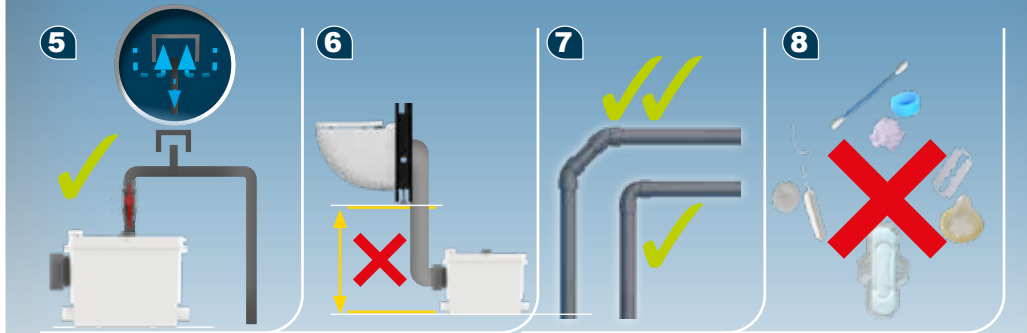

4

Ø 40 mm Ext

5

600mm

500mm

13 cm  
mini

MAINTENANCE

1