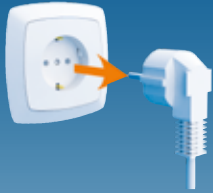

4

Ø 40 mm Ext

5

600mm

500mm

13 cm  
mini

MAINTENANCE

1