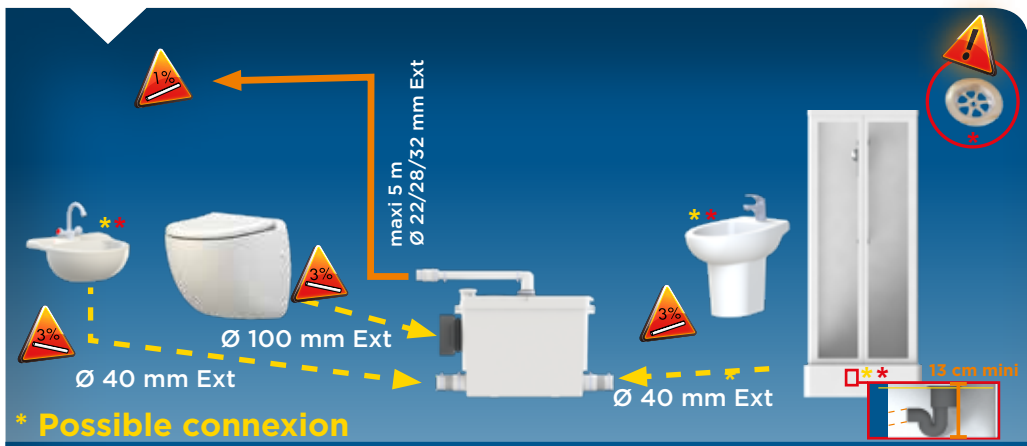

4

Ø 40 mm Ext

5

600mm

500mm

13 cm  
mini

MAINTENANCE

1