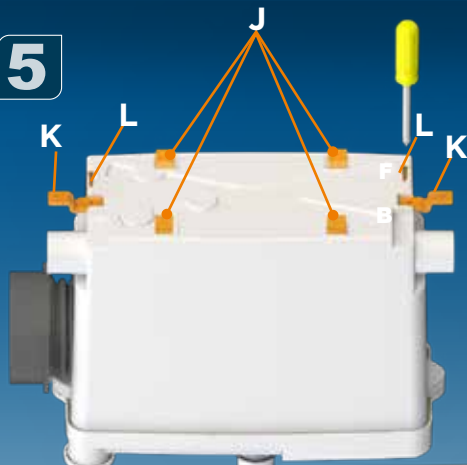

4

Ø 40 mm Ext

5

600mm

500mm

13 cm  
mini

MAINTENANCE

1