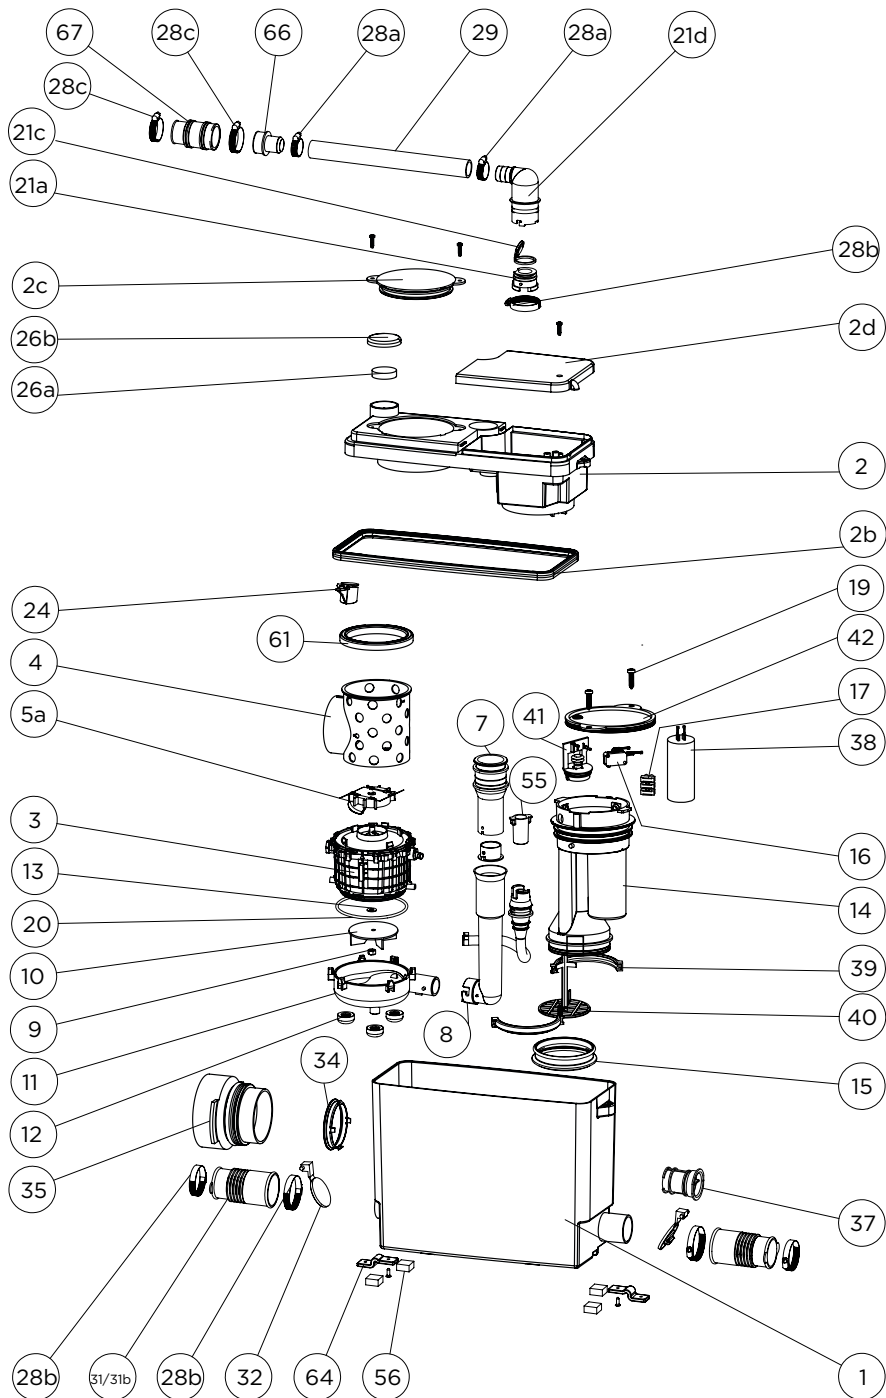

4

Ø 40 mm Ext

5

600mm

500mm

13 cm  
mini

MAINTENANCE

1

2

3

4

5

6

# MAINTENANCE

1

2