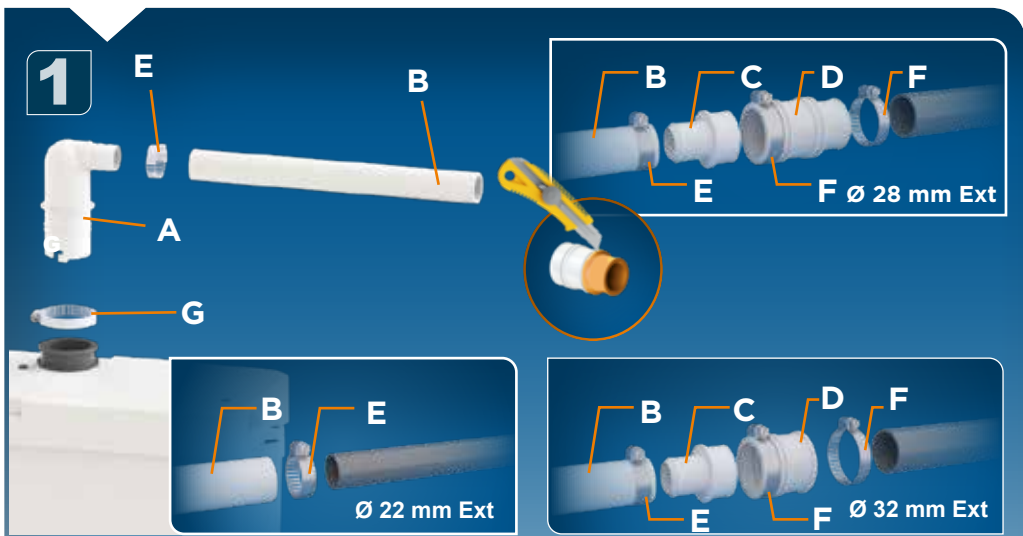

4

Ø 40 mm Ext

5

600mm

500mm

13 cm  
mini

MAINTENANCE

1