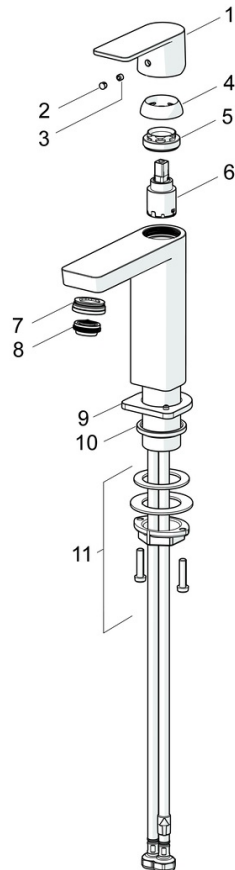

EAN: 4057304015199
static.hansa.com/57192273

- Waschtisch
- Einhebelmischer
- Standmontage
- Chrom
- Feststehender Auslauf
- PCA® konstante Durchflussleistung unabhängig vom Fließdruck, Schwenkbar
- Einhandbedienhebel/Griff, Hebel mit W+K-Kennzeichnung
- ϕ 2.5 Steuerpatrone mit keramischen Dichtscheiben zur Wassermengen- und Temperatureinstellung
- Anschluss über flexible Druckschläuche
- Armaturenkörper aus entzinkungsbeständigem Messing (DZR)
- Ohne Ablaufgarnitur

Technische Daten

Durchflusseigenschaften

Durchfluss bei 3 bar (mit Durchflussregler) **4.8 l/min**

Technische Eigenschaften

Warmwasserversorgung **max. +70°C**
 Arbeitsdruck **0.5-10 bar**
 Anschlussgröße **G3/8**
 Ausladung **106 mm**
 Sicherungseinrichtung (EN1717) **AA**
 Werkstoff **Messing**

Vorschriften

EN Standard **EN 817**
 Geräuschklasse **I (ISO 3822)**

Zulassungen und Deklarationen

ABP **PA-IX 38025/IO**

Ersatzteile

SP57192273

Name	Art.-Nr.
01 Hebel	1006412V
02 Blindstopfen	59913762
03 Schraube, M5x8, SW2.5	59904755
04 Abdeckkappe	59913957
05 Gegenmutter, M32x1, SW24	59913958
06 Kartusche, 2.5	59913914
07 Montagering für Luftsprudler, M24x1, SW17, (2019-)	59914744
08 Luftsprudler, M24x1 HC SSR-STD	59914015
09 Rosette	1006394V
10 Bodendichtung	59914650
11 Befestigungssatz	59913371