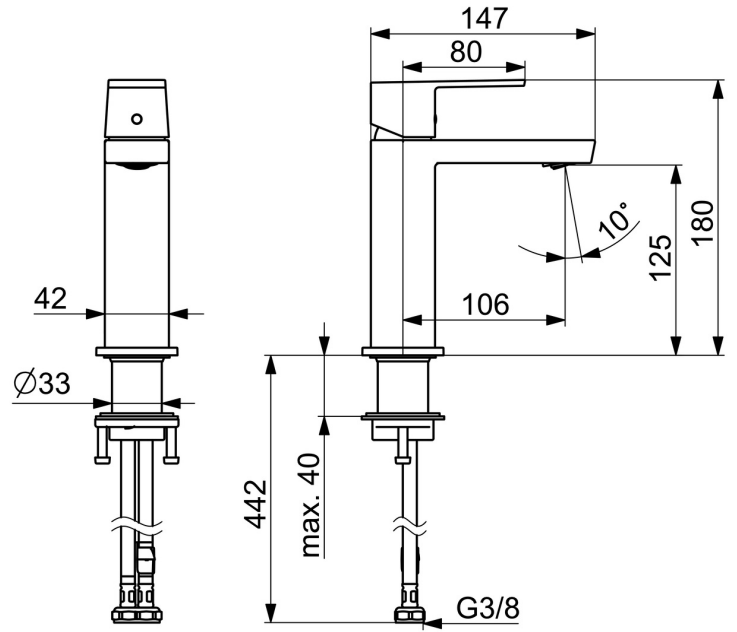

EAN: 4057304015199
static.hansa.com/57192273

- Waschtisch
- Einhebelmischer
- Standmontage
- Chrom
- Feststehender Auslauf
- PCA® konstante Durchflussleistung unabhängig vom Fließdruck, Schwenkbar
- Einhandbedienhebel/Griff, Hebel mit W+K-Kennzeichnung
- ϕ 2.5 Steuerpatrone mit keramischen Dichtscheiben zur Wassermengen- und Temperatureinstellung
- Anschluss über flexible Druckschläuche
- Armaturenkörper aus entzinkungsbeständigem Messing (DZR)
- Ohne Ablaufgarnitur

Technische Daten

Durchflusseigenschaften

Durchfluss bei 3 bar (mit Durchflussregler) **4.8 l/min**

Technische Eigenschaften

Warmwasserversorgung **max. +70°C**
 Arbeitsdruck **0.5-10 bar**
 Anschlussgröße **G3/8**
 Ausladung **106 mm**
 Sicherungseinrichtung (EN1717) **AA**
 Werkstoff **Messing**

Vorschriften

EN Standard **EN 817**
 Geräuschklasse **I (ISO 3822)**

Zulassungen und Deklarationen

ABP **PA-IX 38025/IO**

Ersatzteile

SP57192273

Name	Art.-Nr.
01 Hebel	1006412V
02 Blindstopfen	59913762
03 Schraube, M5x8, SW2.5	59904755
04 Abdeckkappe	59913957
05 Gegenmutter, M32x1, SW24	59913958
06 Kartusche, 2.5	59913914
07 Montagering für Luftsprudler, M24x1, SW17, (2019-)	59914744
08 Luftsprudler, M24x1 HC SSR-STD	59914015
09 Rosette	1006394V
10 Bodendichtung	59914650
11 Befestigungssatz	59913371