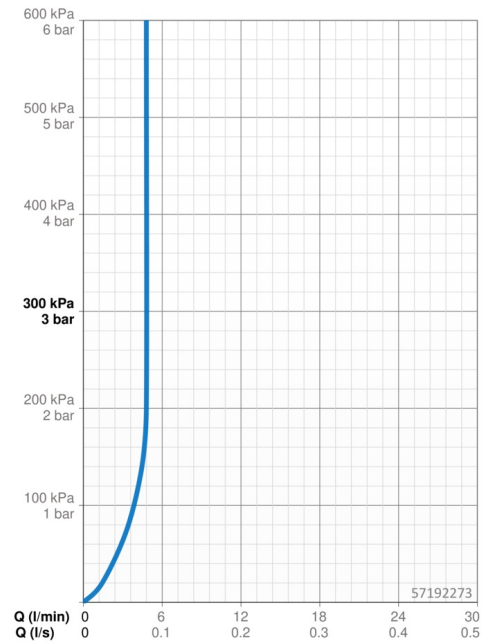

EAN: 4057304015199
static.hansa.com/57192273

- Waschtisch
- Einhebelmischer
- Standmontage
- Chrom
- Feststehender Auslauf
- PCA® konstante Durchflussleistung unabhängig vom Fließdruck, Schwenkbar
- Einhandbedienhebel/Griff, Hebel mit W+K-Kennzeichnung
- ϕ 2.5 Steuerpatrone mit keramischen Dichtscheiben zur Wassermengen- und Temperatureinstellung
- Anschluss über flexible Druckschläuche
- Armaturenkörper aus entzinkungsbeständigem Messing (DZR)
- Ohne Ablaufgarnitur

Technische Daten

Durchflusseigenschaften

Durchfluss bei 3 bar (mit Durchflussregler) **4.8 l/min**

Technische Eigenschaften

Warmwasserversorgung **max. +70°C**
Arbeitsdruck **0.5-10 bar**
Anschlussgröße **G3/8**
Ausladung **106 mm**
Sicherungseinrichtung (EN1717) **AA**
Werkstoff **Messing**

Vorschriften

EN Standard **EN 817**
Geräuschklasse **I (ISO 3822)**

Zulassungen und Deklarationen

ABP **PA-IX 38025/IO**