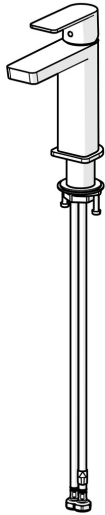

EAN: 4057304015199
static.hansa.com/57192273

- Waschtisch
- Einhebelmischer
- Standmontage
- Chrom
- Feststehender Auslauf
- PCA® konstante Durchflussleistung unabhängig vom Fließdruck, Schwenkbar
- Einhandbedienhebel/Griff, Hebel mit W+K-Kennzeichnung
- ϕ 2.5 Steuerpatrone mit keramischen Dichtscheiben zur Wassermengen- und Temperatureinstellung
- Anschluss über flexible Druckschläuche
- Armaturenkörper aus entzinkungsbeständigem Messing (DZR)
- Ohne Ablaufgarnitur

Technische Daten

Durchflusseigenschaften

Durchfluss bei 3 bar (mit Durchflussregler) **4.8 l/min**

Technische Eigenschaften

Warmwasserversorgung **max. +70°C**
 Arbeitsdruck **0.5-10 bar**
 Anschlussgröße **G3/8**
 Ausladung **106 mm**
 Sicherungseinrichtung (EN1717) **AA**
 Werkstoff **Messing**

Vorschriften

EN Standard **EN 817**
 Geräuschklasse **I (ISO 3822)**

Zulassungen und Deklarationen

ABP **PA-IX 38025/IO**

Ersatzteile

SP57192273

Name	Art.-Nr.
01 Hebel	1006412V
02 Blindstopfen	59913762
03 Schraube, M5x8, SW2.5	59904755
04 Abdeckkappe	59913957
05 Gegenmutter, M32x1, SW24	59913958
06 Kartusche, 2.5	59913914
07 Montagering für Luftsprudler, M24x1, SW17, (2019-)	59914744
08 Luftsprudler, M24x1 HC SSR-STD	59914015
09 Rosette	1006394V
10 Bodendichtung	59914650
11 Befestigungssatz	59913371