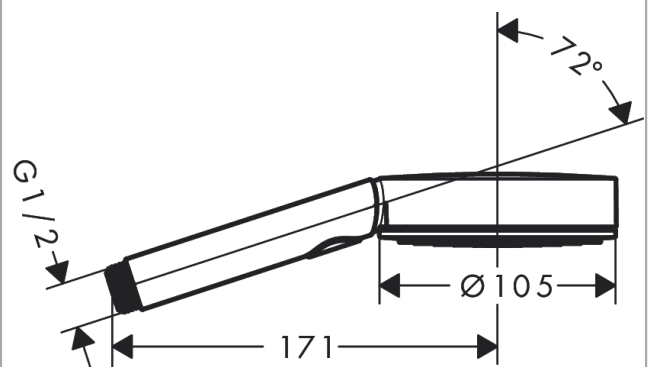

Pulsify Select S

Handbrause 105 3jet Relaxation

Oberfläche: **Chrom** Artikelnummer: **24110000**

Beschreibung

Merkmale

- Brausekopfgröße: 105 mm
- Strahlart: PowderRain, IntenseRain, Massagestrahl
- komfortable Strahlartenumstellung durch Select-Taste
- Oberfläche Strahlscheibe: graphit
- maximale Durchflussmenge bei 3 bar: 11,4 l/min
- Mindestfließdruck: 0,9 bar
- mit innenliegender Wasserführung
- ausspülbarer Siebeinsatz
- Anschlussgewinde G 1/2
- für Durchlauferhitzer geeignet
- DVGW_NW-6517DM0737
- P-IX 17565/IA

Technologie

Designpreise

Zertifikate / Nachhaltigkeit

Produktabbildung

Maßzeichnung

Durchflussdiagramm

Die Verbrauchswerte wurden praxisnah mit den dazugehörigen Armaturen (Thermostat/Mischer/Unterputzventil) gemessen.