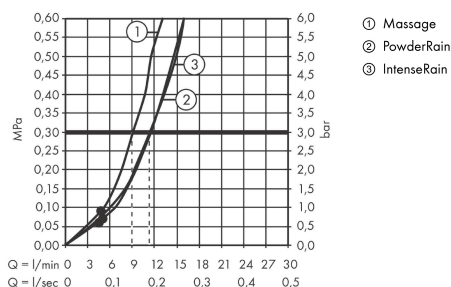

Pulsify Select S

Handbrause 105 3jet Relaxation

Oberfläche: **Chrom** Artikelnummer: **24110000**

Beschreibung

Merkmale

- Brausekopfgröße: 105 mm
- Strahlart: PowderRain, IntenseRain, Massagestrahl
- komfortable Strahlartenumstellung durch Select-Taste
- Oberfläche Strahlscheibe: graphit
- maximale Durchflussmenge bei 3 bar: 11,4 l/min
- Mindestfließdruck: 0,9 bar
- mit innenliegender Wasserführung
- ausspülbarer Siebeinsatz
- Anschlussgewinde G 1/2
- für Durchlauferhitzer geeignet
- DVGW_NW-6517DM0737
- P-IX 17565/IA

Technologie

Designpreise

Zertifikate / Nachhaltigkeit

Produktabbildung

Maßzeichnung

Durchflussdiagramm

Die Verbrauchswerte wurden praxisnah mit den dazugehörigen Armaturen (Thermostat/Mischer/Unterputzventil) gemessen.