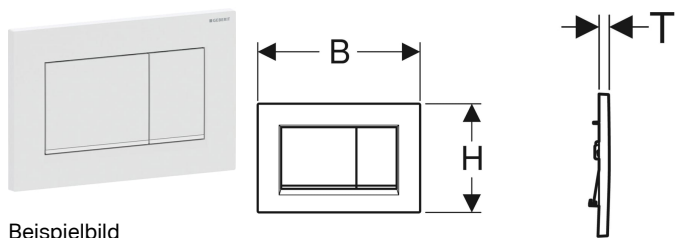

Geberit Sigma20 (ex Sigma30) Betätigungsplatte für 2-Mengen-Spülung, Square

Beispielbild

Verwendungszwecke

- Zur Spülauslösung bei Sigma UP-Spülkästen

Eigenschaften

- Betätigung von vorne

Lieferumfang

- Befestigungsrahmen
- 2 Distanzbolzen

- Drückerstangen schallgedämmt, werkzeuglose Schnelleinstellung

Technische Daten

Betätigungskraft (N) max. | 20 N

- 2 Drückerstangen

Art.-Nr.	Farbe / Oberfläche	Werkstoff	B	H	T	VE1	VE2	VE3
115.883.01.1	Platte und Tasten: weiß matt lackiert, easy-to-clean-beschichtet Designstreifen: weiß	Kunststoff	24.6 cm	16.4 cm	1.2 cm	1 St.	10 St.	