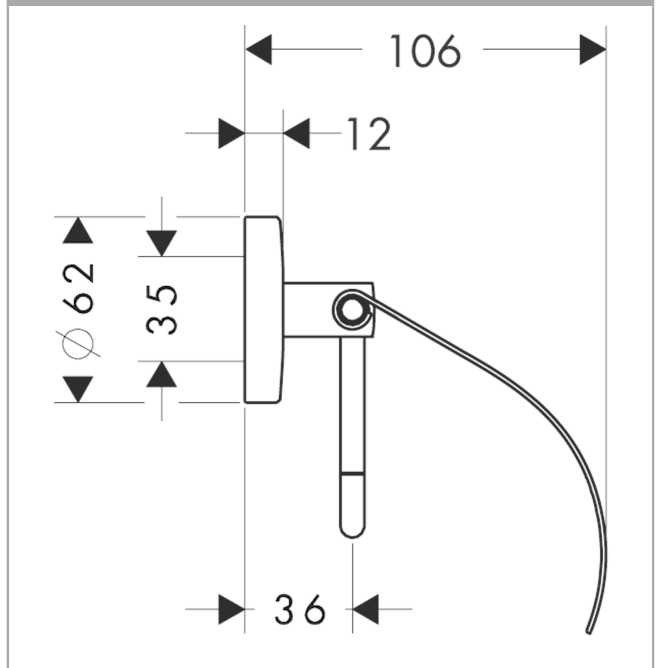

**Logis**

**Toilettenpapierhalter mit Deckel**

Oberfläche: **Brushed Nickel** Artikelnummer: **40523820**

**Beschreibung**

**Merkmale**

- Wandmontage
- Material: Messing
- Material Halteelement: Metall
- mit Befestigungsmaterial
- verdeckte Befestigung
- Bohrabstand: 35 mm
- Durchmesser Bohrloch: 6 mm

**Produktabbildung**

**Maßzeichnung**

**Logis**

**Toilettenpapierhalter mit Deckel**

Oberfläche: **Brushed Nickel** Artikelnummer: **40523820**

**Explosionszeichnung**

Baujahr: >10/08

**Logis**

**Toilettenpapierhalter mit Deckel**

Oberfläche: **Brushed Nickel** Artikelnummer: **40523820**

**Ersatzteilliste**

Baujahr: >10/08

Pos.	Beschreibung	Artikelnummer	PG	VE
1	Rosette	98538820	8	1
2	Halteelement	98539000	8	1
3	Madenschraube M4x4	98540000	1	1
4	Befestigungsteile	96179000	4	1