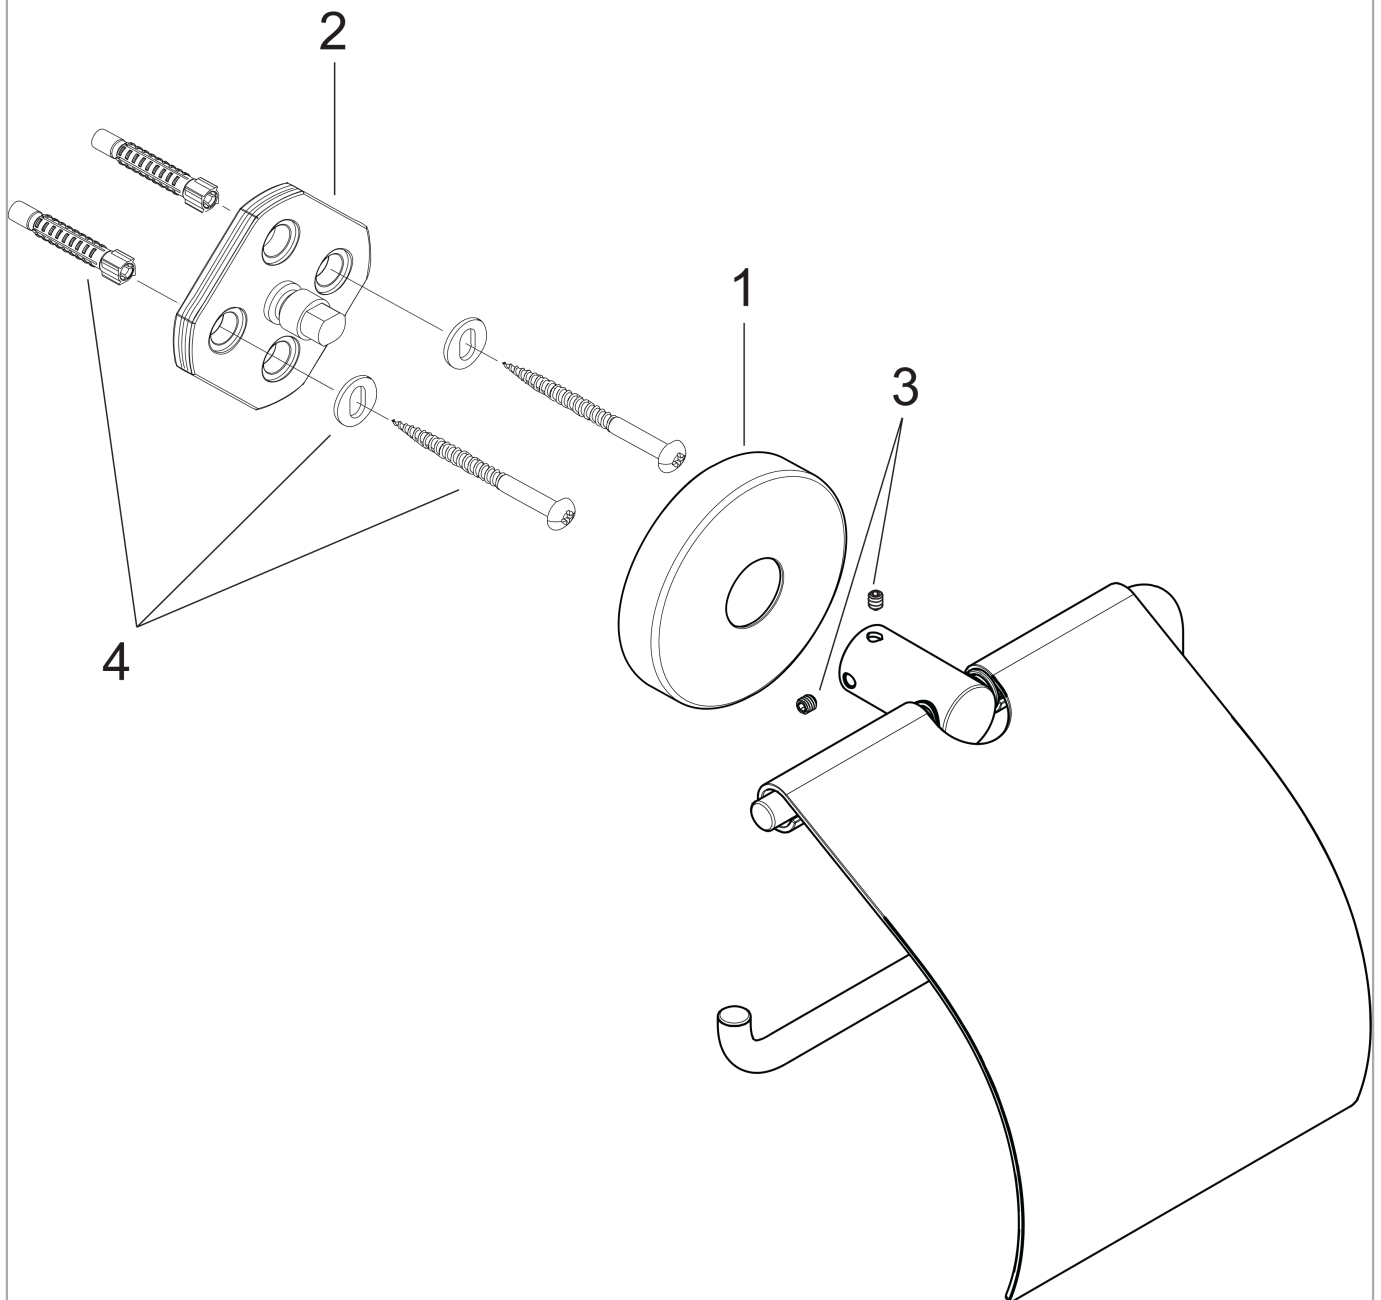

**Logis**

**Toilettenpapierhalter mit Deckel**

Oberfläche: **Brushed Nickel** Artikelnummer: **40523820**

**Beschreibung**

**Merkmale**

- Wandmontage
- Material: Messing
- Material Halteelement: Metall
- mit Befestigungsmaterial
- verdeckte Befestigung
- Bohrabstand: 35 mm
- Durchmesser Bohrloch: 6 mm

**Produktabbildung**

**Maßzeichnung**

**Logis**

**Toilettenpapierhalter mit Deckel**

Oberfläche: **Brushed Nickel** Artikelnummer: **40523820**

**Explosionszeichnung**

Baujahr: >10/08

**Logis**

**Toilettenpapierhalter mit Deckel**

Oberfläche: **Brushed Nickel** Artikelnummer: **40523820**

**Ersatzteilliste**

Baujahr: >10/08

Pos.	Beschreibung	Artikelnummer	PG	VE
1	Rosette	98538820	8	1
2	Halteelement	98539000	8	1
3	Madenschraube M4x4	98540000	1	1
4	Befestigungsteile	96179000	4	1