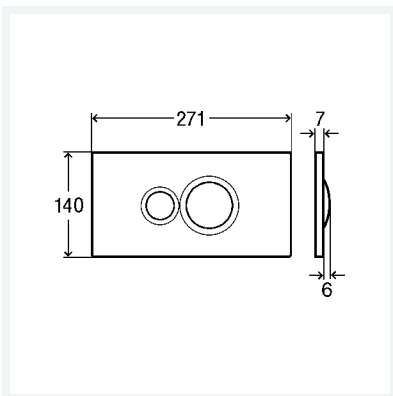

Betätigungsplatte

Visign for Style 10

- für UP-Spülkasten 2H, UP-Spülkasten 2L, UP-Spülkasten 2C, UP-Spülkasten Standard 2S (Modell 8180.26)
- manuelle Spülauslösung von vorn oder oben, 2-Mengen-Spültechnik

Ausstattung

Befestigungsrahmen, Befestigungsmaterial

Modell 8315.1

Artikel 596 316

Eigenschaften

Abdeckplatte	Kunststoff weiß-alpin
Druckstück	Kunststoff weiß-alpin
Gewicht	310 g
Volumen	3108 cm ³
Werkstoff	Kunststoff