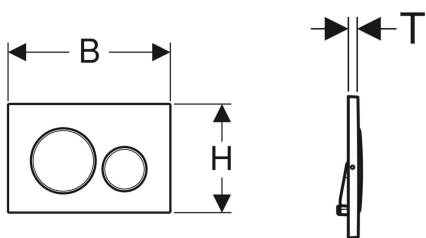

Geberit Sigma20 Betätigungsplatte für 2-Mengen-Spülung, Round, verschraubbar

Beispielbild

Verwendungszwecke

- Zur Spülauslösung bei Sigma UP-Spülkästen

Eigenschaften

- Betätigung von vorne

Lieferumfang

- Befestigungsrahmen
- 2 Distanzbolzen

- Drückerstangen schallgedämmt, werkzeuglose Schnelleinstellung

Technische Daten

Betätigungskraft (N) max. | 20 N

- 2 Drückerstangen
- Set Schraube

Art.-Nr.	Farbe / Oberfläche	Werkstoff	B	H	T	VE1	VE2
115.889.SN.1	Platte und Tasten: gebürstet, easy-to-clean-beschichtet Designringe: poliert	Edelstahl	24.6 cm	16.4 cm	1.2 cm	1 St.	10 St.