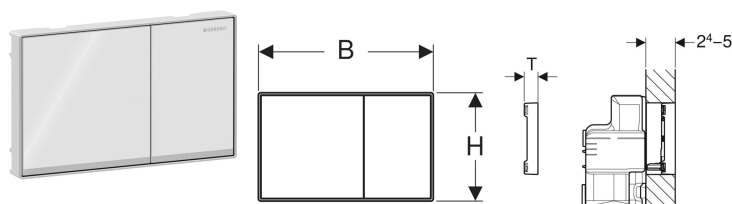

Geberit Sigma60 Betätigungsplatte für 2-Mengen-Spülung, Square, flächenbündig

Beispielbild

Verwendungszwecke

- Zur Spülauslösung bei Sigma UP-Spülkästen 12 cm
- Für Belagdicken 24–50 mm
- Nicht geeignet für Geberit Duofix Elemente für Wand-WC, barrierefrei

Eigenschaften

- Baureihe 2016
- Betätigung von vorne
- Betätigung flächenbündig
- Drückerstangen schallgedämmt, werkzeuglose Schnelleinstellung

Lieferumfang

- Ausgleichsrahmen
- 2 Distanzhalter
- 2 Distanzbolzen
- 2 Drückerstangen
- Schutzplatte
- Befestigungsmaterial

Zusätzlich zu bestellen

- Geberit Rohbauset flächenbündig, für Sigma UP-Spülkasten 12 cm

Art.-Nr.	Farbe / Oberfläche	Werkstoff	B	H	T	VE1	VE2
115.640.SI.1	Tasten: weiß Designstreifen: verspiegelt Rahmen: hochglanz-verchromt	Zinkdruckguss / Glas	21.4 cm	13.2 cm	2.5 cm	1 St.	5 St.