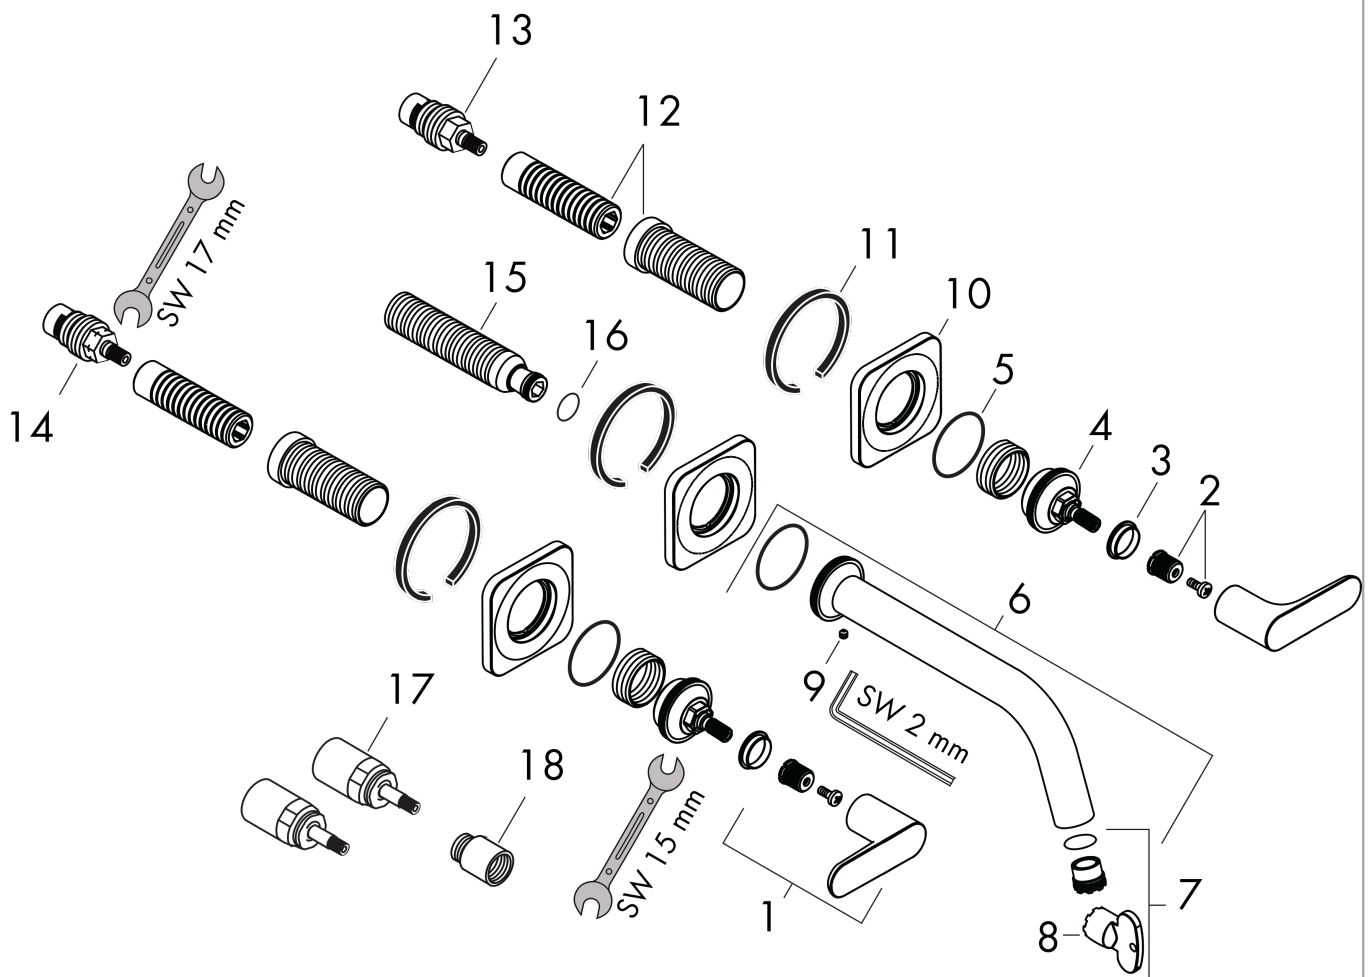

AXOR Citterio M

3-Loch Waschtischarmatur Unterputz für Wandmontage mit Auslauf 166 mm, Hebelgriffen und Rosetten

Oberfläche: **Chrom** Artikelnummer: **34313000**

Merkmale

- besteht aus: 3-Loch Waschtischarmatur Unterputz für Wandmontage, Ablaufgarnitur
- Ausladung: 166 mm
- Griffvariante: Hebelgriff
- Strahlart: Normalstrahl
- maximale Durchflussmenge bei 3 bar: 5 l/min
- Keramikventile heiß/kalt 90°
- für Durchlauferhitzer geeignet
- unverschleißbare Ablaufgarnitur
- Anschlussart: Grundkörper
- Anschlussgröße: DN15
- EU-Taxonomie: max. 6 l/min - wesentlicher Beitrag (SC) möglich
- P-IX 9380/IA

Technologie

Produktabbildung

Maßzeichnung

AXOR Citterio M

3-Loch Waschtischarmatur Unterputz für Wandmontage mit Auslauf 166 mm, Hebelgriffen und Rosetten

Oberfläche: **Chrom** Artikelnummer: **34313000**

Durchflussdiagramm

AXOR Citterio M

3-Loch Waschtischarmatur Unterputz für Wandmontage mit Auslauf 166 mm, Hebelgriffen und Rosetten

Oberfläche: **Chrom** Artikelnummer: **34313000**

Explosionszeichnung

Baujahr: >01/10

AXOR Citterio M

3-Loch Waschtischarmatur Unterputz für Wandmontage mit Auslauf 166 mm, Hebelgriffen und Rosetten

Oberfläche: **Chrom** Artikelnummer: **34313000**

Ersatzteilliste

Baujahr: >01/10

Pos.		Artikelnummer	PG	VE
1	Griff	34095000	11	1
2	Schnappeinsatz mit Schraube	98932000	5	1
3	Farbring-Set, Kalt / Warm	98927000	6	1
4	Mutter	98929000	11	1
5	O-Ring 30x1,5	98433000	1	1
6	Auslauf 165 mm	98934000	16	1
7	Luftsprudler kpl.	93118000	7	1
8	Montageschlüssel	98987000	3	1
9	Madenschraube M4x5	92846000	4	1
10	Rosette	98930000	11	1
11	Dichtung	97530000	2	1
12	Gewindehülsen Set	96393000	8	1
13	Absperreinheit rechts schließend	96350000	10	1
14	Absperreinheit links schließend	96351000	10	1
15	Anschlußnippel G½	98933000	11	1
16	O-Ring 11x2	98127000	1	1
17	Verlängerung 25 mm	96259000	12	1
18	Verlängerung 25 mm	95413000	12	1
a	Ablauf	50001000	98	1
b	Grundkörper	10303180	98	1