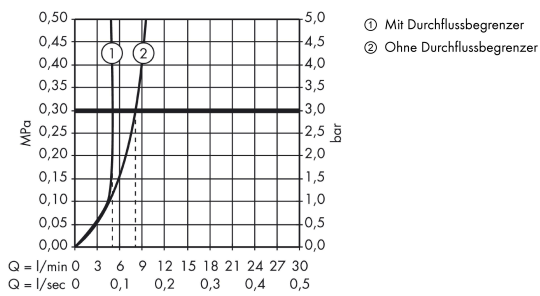

Technologie

Produktabbildung

Maßzeichnung

AXOR Citterio M

3-Loch Waschtischarmatur Unterputz für Wandmontage mit Auslauf 166 mm, Hebelgriffen und Rosetten

Oberfläche: **Chrom** Artikelnummer: **34313000**

Durchflussdiagramm