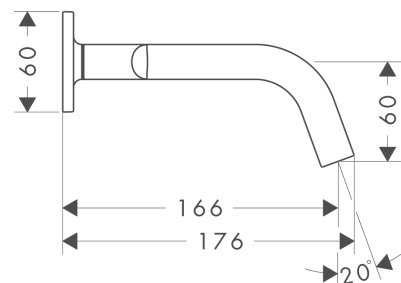

AXOR Citterio M

3-Loch Waschtischarmatur Unterputz für Wandmontage mit Auslauf 166 mm, Hebelgriffen und Rosetten

Oberfläche: **Chrom** Artikelnummer: **34313000**

Merkmale

- besteht aus: 3-Loch Waschtischarmatur Unterputz für Wandmontage, Ablaufgarnitur
- Ausladung: 166 mm
- Griffvariante: Hebelgriff
- Strahlart: Normalstrahl
- maximale Durchflussmenge bei 3 bar: 5 l/min
- Keramikventile heiß/kalt 90°
- für Durchlauferhitzer geeignet
- unverschleißbare Ablaufgarnitur
- Anschlussart: Grundkörper
- Anschlussgröße: DN15
- EU-Taxonomie: max. 6 l/min - wesentlicher Beitrag (SC) möglich
- P-IX 9380/IA

Technologie

Produktabbildung

Maßzeichnung

AXOR Citterio M

3-Loch Waschtischarmatur Unterputz für Wandmontage mit Auslauf 166 mm, Hebelgriffen und Rosetten

Oberfläche: **Chrom** Artikelnummer: **34313000**

Durchflussdiagramm

AXOR Citterio M

3-Loch Waschtischarmatur Unterputz für Wandmontage mit Auslauf 166 mm, Hebelgriffen und Rosetten

Oberfläche: **Chrom** Artikelnummer: **34313000**

Explosionszeichnung

Baujahr: >01/10

AXOR Citterio M

3-Loch Waschtischarmatur Unterputz für Wandmontage mit Auslauf 166 mm, Hebelgriffen und Rosetten

Oberfläche: **Chrom** Artikelnummer: **34313000**

Ersatzteilliste

Baujahr: >01/10

Pos.		Artikelnummer	PG	VE
1	Griff	34095000	11	1
2	Schnappeinsatz mit Schraube	98932000	5	1
3	Farbring-Set, Kalt / Warm	98927000	6	1
4	Mutter	98929000	11	1
5	O-Ring 30x1,5	98433000	1	1
6	Auslauf 165 mm	98934000	16	1
7	Luftsprudler kpl.	93118000	7	1
8	Montageschlüssel	98987000	3	1
9	Madenschraube M4x5	92846000	4	1
10	Rosette	98930000	11	1
11	Dichtung	97530000	2	1
12	Gewindehülsen Set	96393000	8	1
13	Absperreinheit rechts schließend	96350000	10	1
14	Absperreinheit links schließend	96351000	10	1
15	Anschlußnippel G½	98933000	11	1
16	O-Ring 11x2	98127000	1	1
17	Verlängerung 25 mm	96259000	12	1
18	Verlängerung 25 mm	95413000	12	1
a	Ablauf	50001000	98	1
b	Grundkörper	10303180	98	1