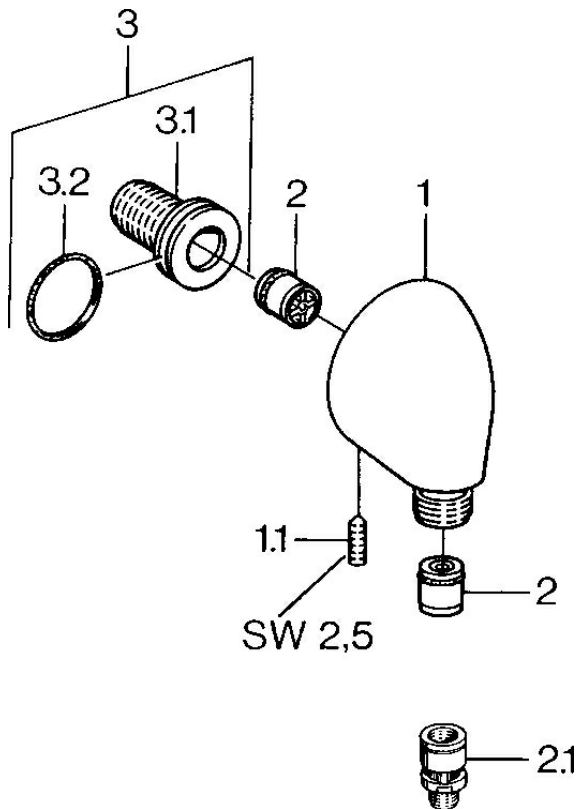

### Technische Eigenschaften

DN-Größe (Nennmaß)  
 Warmwasserversorgung  
 Arbeitsdruck  
 Anschlussgröße  
 Sicherungseinrichtung (EN1717)

**DN15**  
**max. +80°C**  
**0.5-10 bar**  
**G1/2**  
**EB**

### SP04420100

	Name	Art.-Nr.
1.1	Schraube, M6x20	59911228
2	Rückflussverhinderer	59905714
2.1	Rohrbelüfter, DN15	59911330
3	Anschlussnippel, G1/2	59911229
3.2	O-Ring, d 25x2,5	59905053