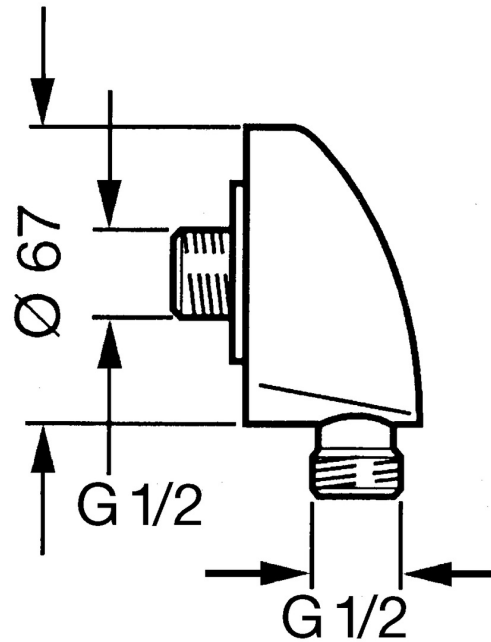

EAN: 4015474672321  
[static.hansa.com/04420100](https://static.hansa.com/04420100)

- Dusche
- Accessories
- Wandmontage
- Chrom
- Wandanschlussbogen
- Rückflussverhinderer
- Eigensicher gegen Rückfließen im häuslichen Gebrauch (nach DIN EN 1717)

### Technische Eigenschaften

DN-Größe (Nennmaß)  
 Warmwasserversorgung  
 Arbeitsdruck  
 Anschlussgröße  
 Sicherungseinrichtung (EN1717)

**DN15**  
**max. +80°C**  
**0.5-10 bar**  
**G1/2**  
**EB**

### SP04420100

	Name	Art.-Nr.
1.1	Schraube, M6x20	59911228
2	Rückflussverhinderer	59905714
2.1	Rohrbelüfter, DN15	59911330
3	Anschlussnippel, G1/2	59911229
3.2	O-Ring, d 25x2,5	59905053