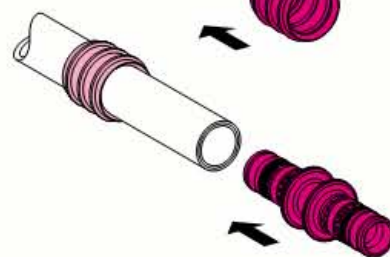

Kann für alle Mepla Pressfittings verwendet werden!

Utilisable pour tous les raccords de compression à colerette Mepla!

Si può utilizzare per tutti i pezzi di raccordo a pressare Mepla!

Kan voor alle Mepla-persfittings worden gebruikt!

Kan anvendes til alle Mepla pressfittings!

Can be used for Mepla compression fittings!

Die Funktion der Dichtmanschette ist bei Rohrenden mit beschädigter Oberfläche nicht gewährleistet!

Le fonctionnement du manchon en caoutchouc n'est pas assuré pour les extrémités de tubes dont la surface est endommagée!

Il funzionamento della guarnizione non è garantito se la superficie delle estremità dei tubi è danneggiata!

De werking van de afdichtmanchet is bij buiseinden met beschadigd oppervlak niet gewaarborgd!

Ved rørender med beskadiget overflade garanteres tætningsmanchettensfunktion ikke!

It cannot be guaranteed that the rubber seal will work correctly if the surface of the pipe ends is damaged!

1.

2.

3.

4.

5.