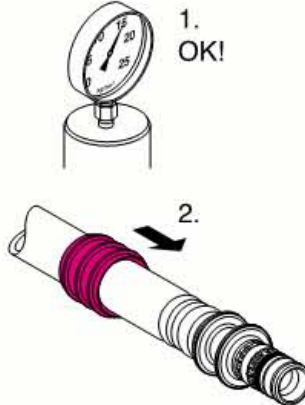

Kann für alle Mepla Pressfittings verwendet werden!

Utilisable pour tous les raccords de compression à colerette Mepla!

Si può utilizzare per tutti i pezzi di raccordo a pressare Mepla!

Kan voor alle Mepla-persfittings worden gebruikt!

Kan anvendes til alle Mepla pressfittings!

Can be used for Mepla compression fittings!

Die Funktion der Dichtmanschette ist bei Rohrenden mit beschädigter Oberfläche nicht gewährleistet!

Le fonctionnement du manchon en caoutchouc n'est pas assuré pour les extrémités de tubes dont la surface est endommagée!

Il funzionamento della guarnizione non è garantito se la superficie delle estremità dei tubi è danneggiata!

De werking van de afdichtmanchet is bij buiseinden met beschadigd oppervlak niet gewaarborgd!

Ved rørender med beskadiget overflade garanteres tætningsmanchettensfunktion ikke!

It cannot be guaranteed that the rubber seal will work correctly if the surface of the pipe ends is damaged!

1.

2.

3.

4.

5.