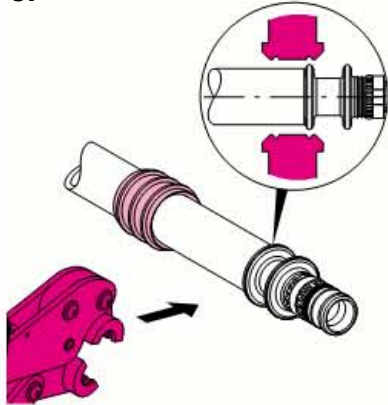

Kan anvendes til alle Mepla pressfittings!

Can be used for Mepla compression fittings!

Die Funktion der Dichtmanschette ist bei Rohrenden mit beschädigter Oberfläche nicht gewährleistet!

Le fonctionnement du manchon en caoutchouc n'est pas assuré pour les extrémités de tubes dont la surface est endommagée!

Il funzionamento della guarnizione non è garantito se la superficie delle estremità dei tubi è danneggiata!

De werking van de afdichtmanchet is bij buiseinden met beschadigd oppervlak niet gewaarborgd!

Ved rørender med beskadiget overflade garanteres tætningsmanchettensfunktion ikke!

It cannot be guaranteed that the rubber seal will work correctly if the surface of the pipe ends is damaged!

1.

2.

3.

4.

5.