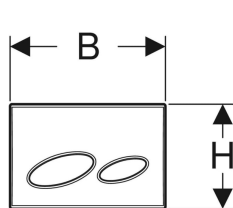

Geberit Kappa20 Betätigungsplatte für 2-Mengen-Spülung

Beispielbild

Verwendungszwecke

- Zur Spülauslösung bei Kappa UP-Spülkästen

Eigenschaften

- Betätigung von oben oder von vorne

Lieferumfang

- Befestigungsrahmen
- 2 Distanzbolzen

- Drückerstangen schallgedämmt, werkzeuglose Schnelleinstellung

Technische Daten

Betätigungskraft (N) max. | 20 N

- 2 Drückerstangen
- Befestigungsmaterial

Art.-Nr.	Farbe / Oberfläche	Werkstoff	B	H	T	VE1	VE2
115.228.11.1	weiß	Kunststoff	21.3 cm	14.2 cm	1.6 cm	1 St.	10 St.