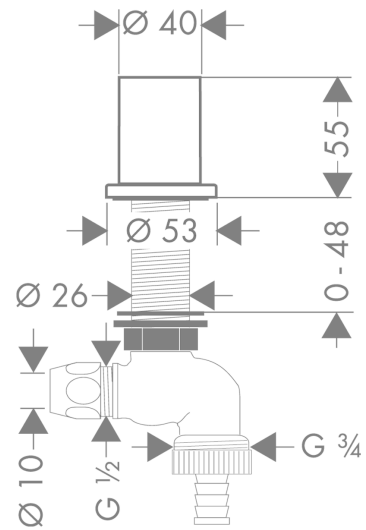

## Küchen-Geräteabsperrventil

Oberfläche: **Edelstahl Finish** Artikelnummer: **10823800**

### Merkmale

- für bis zu 47 mm dicke Arbeitsplatten
- Anschlussmaße Eingang: G 1/2
- Anschlussmaße Abgang: G 3/4
- Geräteanschluss DN20
- Rückflussverhinderer

### Maßzeichnung

### Ersatzteilliste

Baujahr: >01/12

Pos.		Artikelnummer	PG	VE
1	Griff	96495800	14	1
2	Absperreinheit mit Rückflußverhinderer	95054000	8	1
3	Rosette Ø 53 mm	94115800	98	1