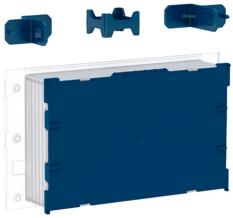

**Geberit Rohbauset flächenbündig, für Sigma UP-Spülkasten 12 cm**

---

Beispielbild

**Lieferumfang**

- 2 Befestigungswinkel
- 2 Halterungen
- Bauschutz

**Art.-Nr.**      **VE1**

243.168.00.1    1 St.

- Für Geberit Betätigungsplatte Sigma60, flächenbündig, Baureihe 2016 (ab 01.04.2016)
- Für Geberit Abdeckplatten der Reihe Sigma, flächenbündig