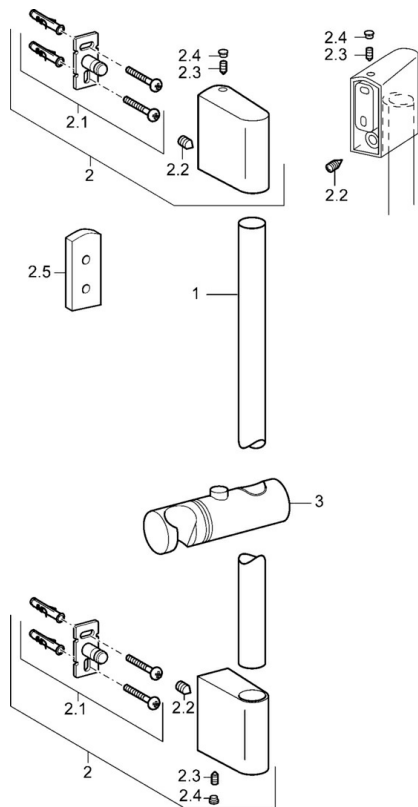

EAN: 4015474143845
static.hansa.com/04550200

- Dusche
- Accessories
- Wandmontage
- Chrom
- Verstellbare Brausestangehalterung
- Kürzbar

Technische Daten

Technische Eigenschaften

Durchmesser **18 mm**
 Länge / Höhe **900 mm**

Ersatzteile

SP04550200

	Name	Art.-Nr.
2	Wandhalter	59913177
2.1	Befestigungssatz	59913178
2.2	Schraube, M5x8, SW2.5	59904755
2.3	Schraube, M5x6, SW2.5	59912617
2.4	Blindstopfen	59911840
2.5	Distanzring	59913179
3	Schieber, d 18 mm	59912781