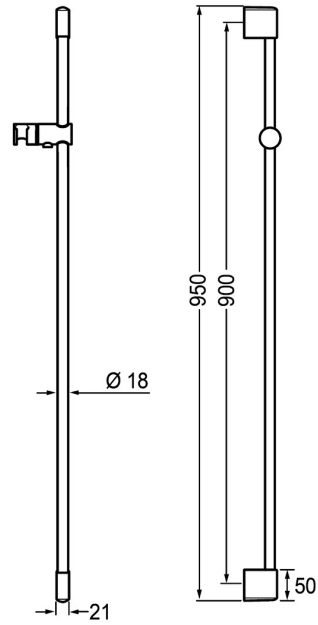

EAN: 4015474143845
static.hansa.com/04550200

- Dusche
- Accessories
- Wandmontage
- Chrom
- Verstellbare Brausestangehalterung
- Kürzbar

Technische Daten

Technische Eigenschaften

Durchmesser **18 mm**
 Länge / Höhe **900 mm**

Ersatzteile

SP04550200

	Name	Art.-Nr.
2	Wandhalter	59913177
2.1	Befestigungssatz	59913178
2.2	Schraube, M5x8, SW2.5	59904755
2.3	Schraube, M5x6, SW2.5	59912617
2.4	Blindstopfen	59911840
2.5	Distanzring	59913179
3	Schieber, d 18 mm	59912781