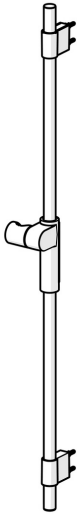

EAN: 4057304009013  
[static.hansa.com/04790200](http://static.hansa.com/04790200)

- Dusche
- Wandmontage
- Chrom
- Brausestange, Variable Montagemöglichkeit, Verstellbare Brausestangehalterung
- Befestigungsset
- Kürzbar

### Technische Eigenschaften

Durchmesser	22 mm
Länge / Höhe	970 mm

## Ersatzteile

---