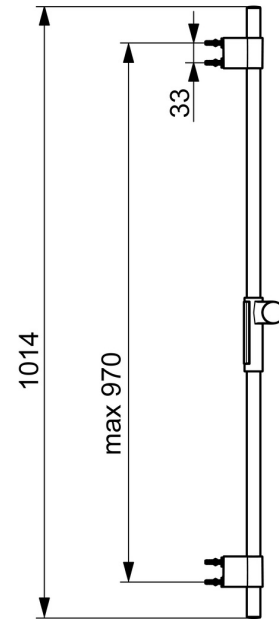

EAN: 4057304009013  
[static.hansa.com/04790200](http://static.hansa.com/04790200)

- Dusche
- Wandmontage
- Chrom
- Brausestange, Variable Montagemöglichkeit, Verstellbare Brausestangehalterung
- Befestigungsset
- Kürzbar

### Technische Eigenschaften

Durchmesser	22 mm
Länge / Höhe	970 mm