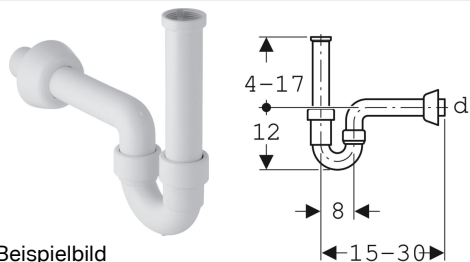

Geberit Rohrbogenveruchverschluss für Waschbecken und Bidet, Abgang horizontal

Beispielbild

Verwendungszwecke

- Für Waschtische

Eigenschaften

- Güteüberwacht nach EN 274-3

- Abgang horizontal

Technische Daten

| | |
|----------------------|-------|
| Sperrwasserhöhe (mm) | 70 mm |
| Werkstoff | PP |

Lieferumfang

- Anschlussrohr mit Innengewinde
- Anschlussbogen

- Wandrosette

| Art.-Nr. | Farbe / Oberfläche | d, ø | G | L | h | VE1 | VE2 | VE3 |
|--------------|--------------------|-------|---------|----------|---------|-------|--------|---------|
| 151.100.11.1 | weiß-alpin | 40 mm | 1 1/4 " | 15-30 cm | 4-17 cm | 1 St. | 20 St. | 240 St. |