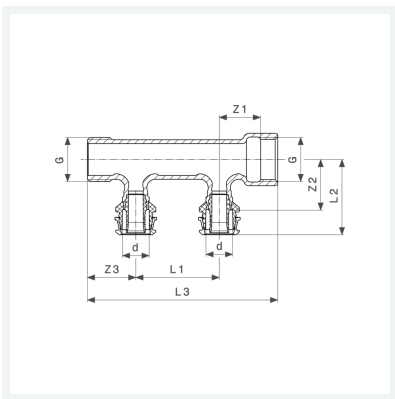

**Raxofix-Verteiler  
mit SC-Contur**  
- Pressanschluss, G-Gewinde  
**Ausstattung**  
Anschluss seitlich  
**Modell 5326.06**  
  
**Artikel 645 618**

## Eigenschaften

Rohraußendurchmesser	d	16
Gewinde zylindrisch	G	¾
Verteilerabgänge	n	2
Z-Maß 1	Z1	25 mm
Z-Maß 2	Z2	30 mm
Z-Maß 3	Z3	29 mm
Länge 1	L1	50 mm
Länge 2	L2	45 mm
Länge 3	L3	114 mm
Gewicht	232 g	

# Datenblatt

**Raxofix-Verteiler  
mit SC-Contur  
Modell 5326.06  
Artikel 645 618**

## Eigenschaften

---

Volumen	310,8 cm <sup>3</sup>
Werkstoff	Siliziumbronze