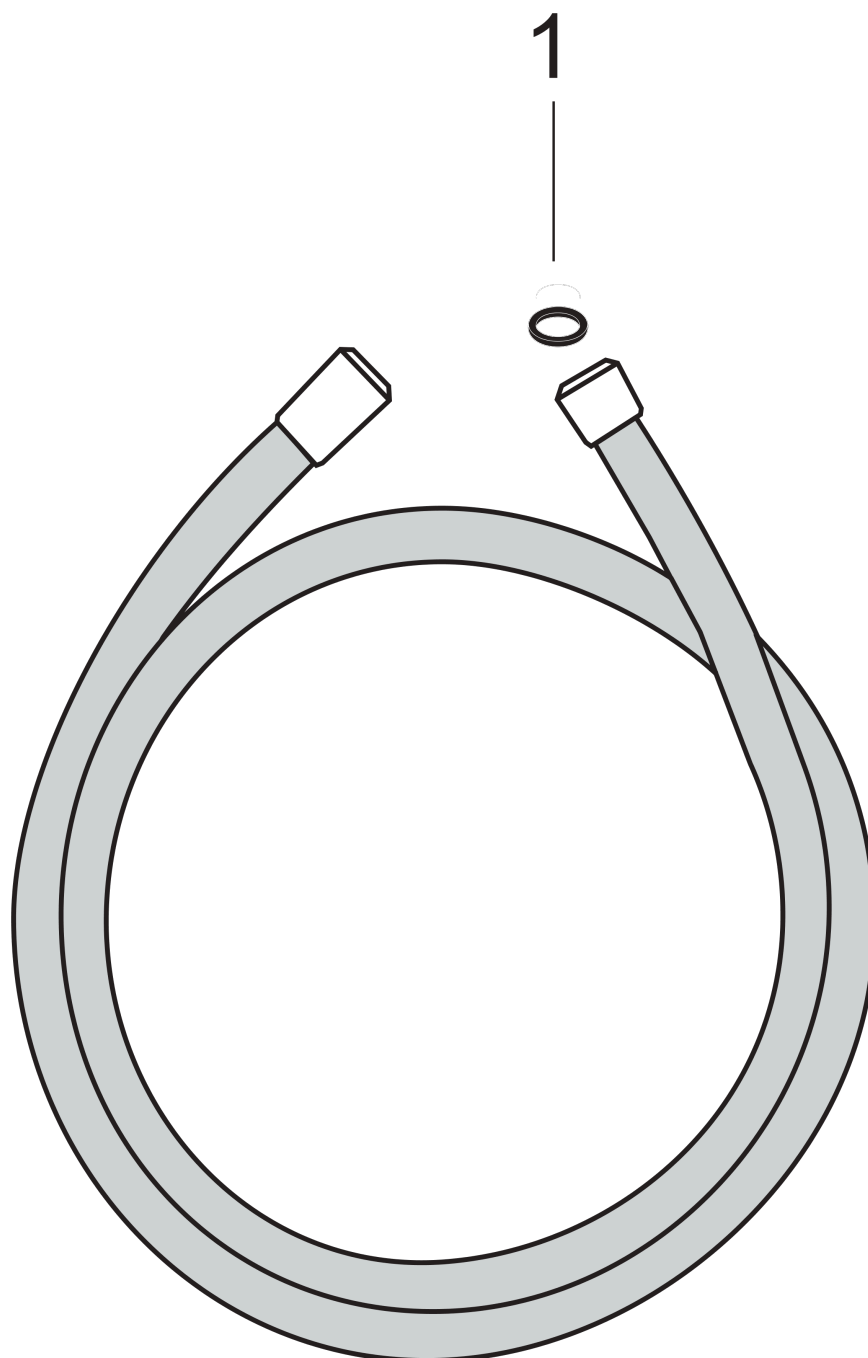

Metalleffekt Brauseschlauch 1,25 m mit konischen Muttern

Oberfläche: **Chrom** Artikelnummer: **28622000**

Merkmale

- hochwertiger Kunststoffschlauch in Metalloptik
- reinigungsfreundliche Kunststoffhülle
- Schlauchlänge: 1,25 m
- brauseseitiger Drehwirbel gegen lästiges Verdrehen des Brauseschlauches
- knickgeschützt
- Mutter Brauseschlauch: beidseitig konische Mutter
- Anschlussgewinde: G ½
- DVGW NW-6518CQ0363
- EPD Shower Hoses

Zertifikate / Nachhaltigkeit

Produktabbildung

Maßzeichnung

Metalleffekt Brauseschlauch 1,25 m mit konischen Muttern
Oberfläche: **Chrom** Artikelnummer: **28622000**

Explosionszeichnung

Baujahr: >10/17

Metalleffekt Brauseschlauch 1,25 m mit konischen Muttern
Oberfläche: **Chrom** Artikelnummer: **28622000**

Ersatzteilliste

Baujahr: >10/17

Pos.		Artikelnummer	PG	VE
1	Dichtung	98058000	1	1