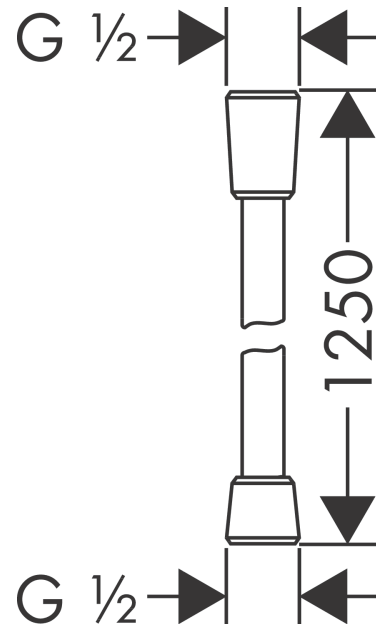

Metalleffekt Brauseschlauch 1,25 m mit konischen Muttern

Oberfläche: **Chrom** Artikelnummer: **28622000**

Merkmale

- hochwertiger Kunststoffschlauch in Metalloptik
- reinigungsfreundliche Kunststoffhülle
- Schlauchlänge: 1,25 m
- brauseseitiger Drehwirbel gegen lästiges Verdrehen des Brauseschlauches
- knickgeschützt
- Mutter Brauseschlauch: beidseitig konische Mutter
- Anschlussgewinde: G ½
- DVGW NW-6518CQ0363
- EPD Shower Hoses

Zertifikate / Nachhaltigkeit

Produktabbildung

Maßzeichnung

Metalleffekt Brauseschlauch 1,25 m mit konischen Muttern
Oberfläche: **Chrom** Artikelnummer: **28622000**

Explosionszeichnung

Baujahr: >10/17

Metalleffekt Brauseschlauch 1,25 m mit konischen Muttern
Oberfläche: **Chrom** Artikelnummer: **28622000**

Ersatzteilliste

Baujahr: >10/17

Pos.		Artikelnummer	PG	VE
1	Dichtung	98058000	1	1