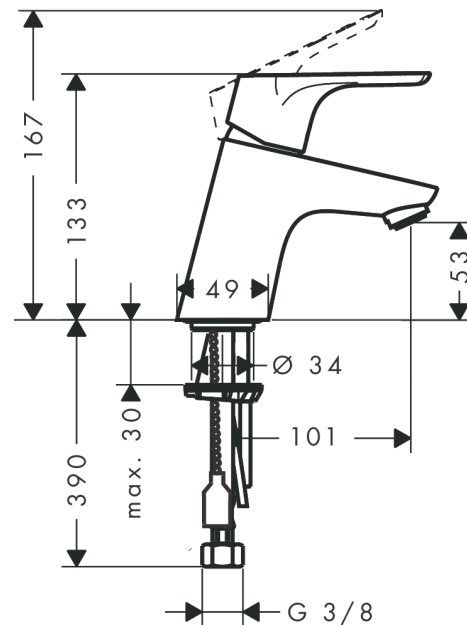

Focus

Einhebel-Waschtischmischer 70 ohne Ablaufgarnitur

Oberfläche: **Chrom** Artikelnummer: **31733000**

Beschreibung

Merkmale

- ComfortZone 70
- Ausladung: 101 mm
- Auslaufhöhe: 53 mm
- Griffvariante: Hebelgriff
- Strahlart: Normalstrahl
- maximale Durchflussmenge bei 3 bar: 5 l/min
- Keramikmischsystem
- Temperaturbegrenzung einstellbar
- für Durchlauferhitzer geeignet
- Anschlussart: G $\frac{3}{8}$ Anschlussschläuche
- Anschlussgröße: DN15
- EU-Taxonomie: max. 6 l/min - wesentlicher Beitrag (SC) möglich
- DVGW NW-6506BU0221
- P-IX 18982/IO
- EPD Basin Faucets

Technologie

Zertifikate / Nachhaltigkeit

Produktabbildung

Maßzeichnung

Focus

Einhebel-Waschtismischer 70 ohne Ablaufgarnitur

Oberfläche: **Chrom** Artikelnummer: **31733000**

Durchflussdiagramm