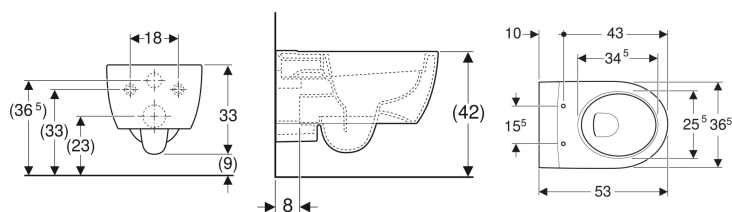

Geberit iCon Wand-WC Tiefspüler, geschlossene Form, Rimfree

Beispielbild

Verwendungszwecke

- Für UP-Spülkästen
- Für Druckspüler

Eigenschaften

- Wandhängend
- Tiefspül-WC
- Abgang horizontal

- Rimfree
- Einfache Befestigung mit Easy Fast Fixing (Typ EFF3)
- Typ 1, Vollmenge 6 / 5 / 4 l, nach EN 997
- Spült mit 4 l
- Geschlossene Form
- Verdeckte Befestigung

Technische Daten

Werkstoff

Sanitärkeramik

Lieferumfang

- Befestigungsmaterial

Zusätzlich zu bestellen

- WC-Sitz

Art.-Nr.	Farbe / Oberfläche	B	H	T	VE1
204060600	weiß / KeraTect	35.5 cm	33 cm	53 cm	1 St.