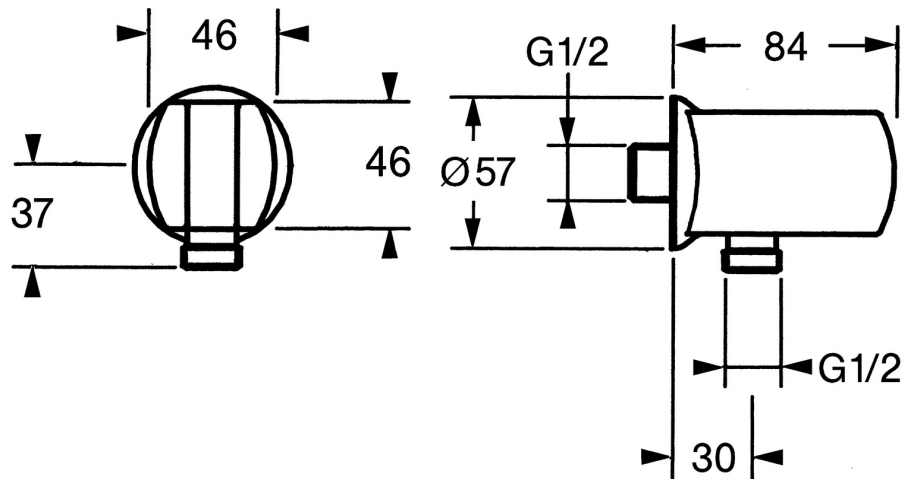

EAN: 4015474672406
static.hansa.com/04460100

- Dusche
- Accessories
- Wandmontage
- Chrom
- Wandanschlussbogen, Brausehalter
- Rückflussverhinderer
- Kugelkopf-S-Anschlüsse
- Eigensicher gegen Rückfließen im häuslichen Gebrauch (nach DIN EN 1717)

Technische Daten

Technische Eigenschaften

DN-Größe (Nennmaß)	DN15
Warmwasserversorgung	max. +80°C
Arbeitsdruck	0.5-10 bar
Anschlussgröße	G1/2
Sicherungseinrichtung (EN1717)	EB
Werkstoff	Messing

Ersatzteile

SP04460100

	Name	Art.-Nr.
1	Wandhalter Ausgelaufen	59911230
1.1	Schraube, M6x9	59911237
1.2	Dichtung Ausgelaufen	59911238
2	Rückflussverhinderer	59905714
3	Anschlussnippel, G1/2	59911229
3.2	O-Ring, d 25x2.5	59905053
4	Verbinder	59906277
4.1	O-Ring, d 11x1.5	59911253