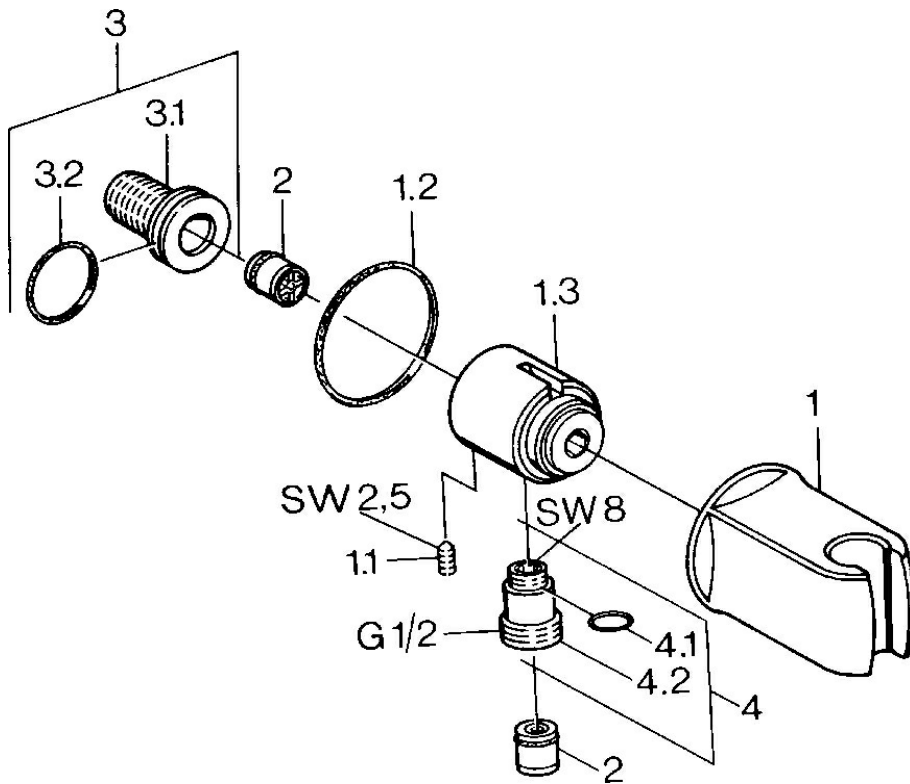

EAN: 4015474672406
static.hansa.com/04460100

- Dusche
- Accessories
- Wandmontage
- Chrom
- Wandanschlussbogen, Brausehalter
- Rückflussverhinderer
- Kugelkopf-S-Anschlüsse
- Eigensicher gegen Rückfließen im häuslichen Gebrauch (nach DIN EN 1717)

Technische Daten

Technische Eigenschaften

DN-Größe (Nennmaß)	DN15
Warmwasserversorgung	max. +80°C
Arbeitsdruck	0.5-10 bar
Anschlussgröße	G1/2
Sicherungseinrichtung (EN1717)	EB
Werkstoff	Messing

Ersatzteile

SP04460100

	Name	Art.-Nr.
1	Wandhalter Ausgelaufen	59911230
1.1	Schraube, M6x9	59911237
1.2	Dichtung Ausgelaufen	59911238
2	Rückflussverhinderer	59905714
3	Anschlussnippel, G1/2	59911229
3.2	O-Ring, d 25x2.5	59905053
4	Verbinder	59906277
4.1	O-Ring, d 11x1.5	59911253