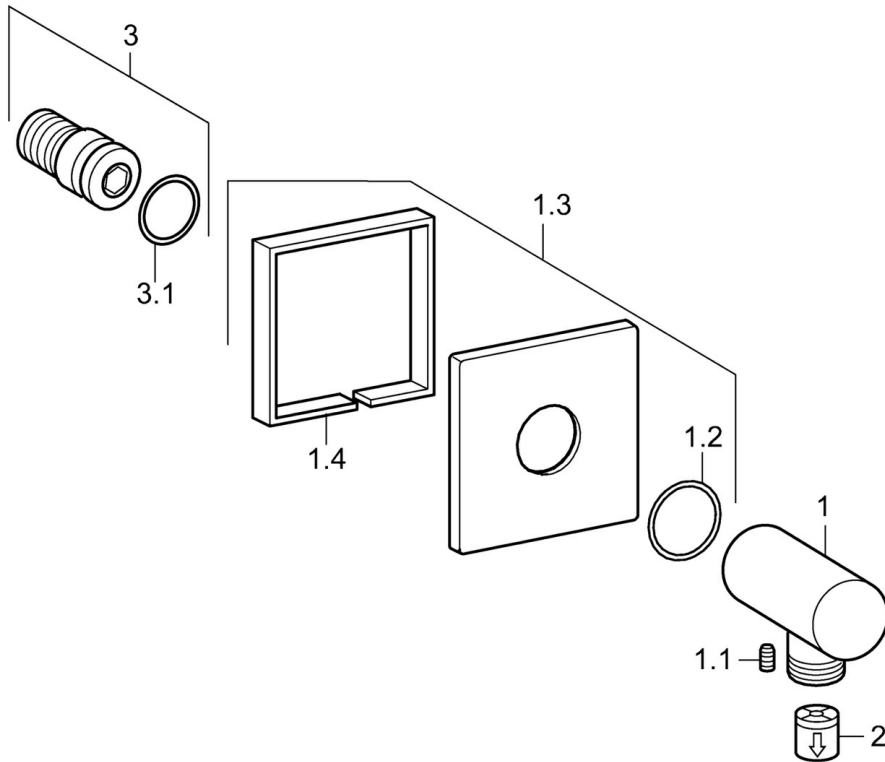

EAN: 4015474173101  
[static.hansa.com/51180170](https://static.hansa.com/51180170)

- Dusche
- Accessories
- Wandmontage
- Chrom
- Wandanschlussbogen
- Rückflussverhinderer
- Rosette eckig
- Eigensicher gegen Rückfließen im häuslichen Gebrauch (nach DIN EN 1717)

### Technische Eigenschaften

DN-Größe (Nennmaß)	<b>DN15</b>
Warmwasserversorgung	<b>max. +80°C</b>
Arbeitsdruck	<b>0.5-10 bar</b>
Anschlussgröße	<b>G1/2</b>
Sicherungseinrichtung (EN1717)	<b>EB</b>

### SP51180170

	Name	Art.-Nr.
1.1	Schraube, M5x6, SW2.5	59912617
1.2	O-Ring, d 27x2	59901532
1.3	Deckplatte, 75x75 mm	59913326
2	Rückflussverhinderer	59905714
3	Gewindenippel	59913658
N.I.	Befestigungsteil	59913599