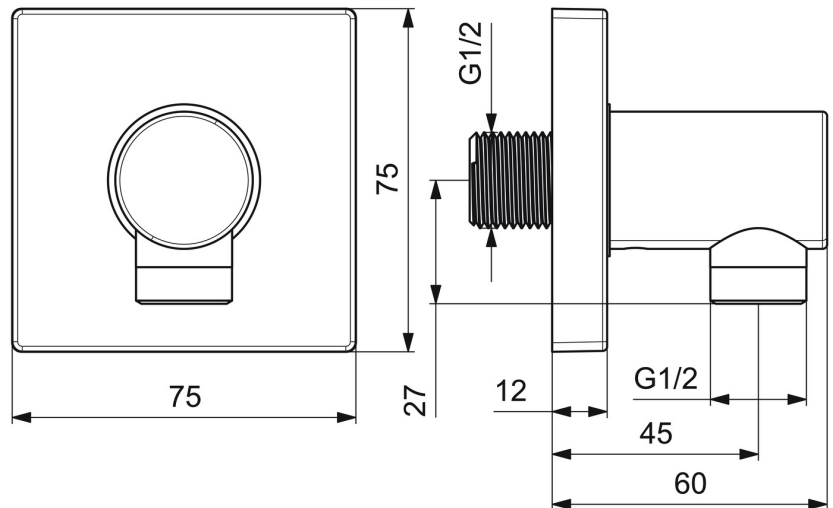

EAN: 4015474173101  
[static.hansa.com/51180170](https://static.hansa.com/51180170)

- Dusche
- Accessories
- Wandmontage
- Chrom
- Wandanschlussbogen
- Rückflussverhinderer
- Rosette eckig
- Eigensicher gegen Rückfließen im häuslichen Gebrauch (nach DIN EN 1717)

### Technische Eigenschaften

DN-Größe (Nennmaß)	<b>DN15</b>
Warmwasserversorgung	<b>max. +80°C</b>
Arbeitsdruck	<b>0.5-10 bar</b>
Anschlussgröße	<b>G1/2</b>
Sicherungseinrichtung (EN1717)	<b>EB</b>

### SP51180170

	Name	Art.-Nr.
1.1	Schraube, M5x6, SW2.5	59912617
1.2	O-Ring, d 27x2	59901532
1.3	Deckplatte, 75x75 mm	59913326
2	Rückflussverhinderer	59905714
3	Gewindenippel	59913658
N.I.	Befestigungsteil	59913599