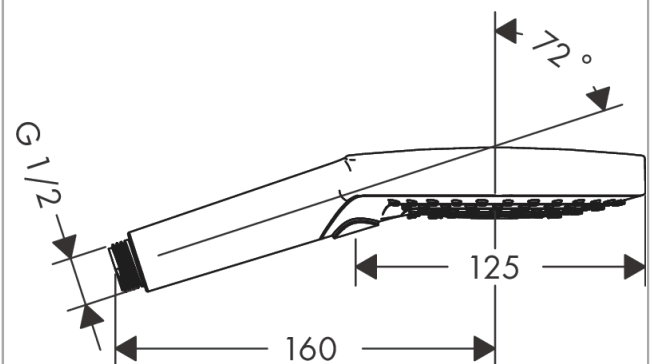

Maßzeichnung