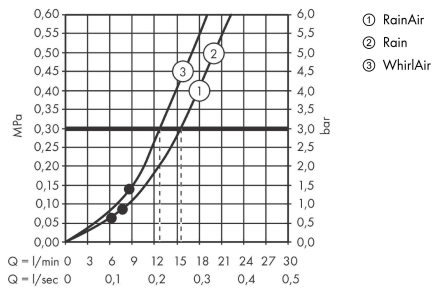

### Produktabbildung

### Maßzeichnung

**Raindance Select S  
Handbrause 120 3jet**

Oberfläche: **Chrom** Artikelnummer: **26530000**

**Durchflussdiagramm**

Die Verbrauchswerte wurden praxisnah mit den dazugehörigen Armaturen (Thermostat/Mischer/Unterputzventil) gemessen.