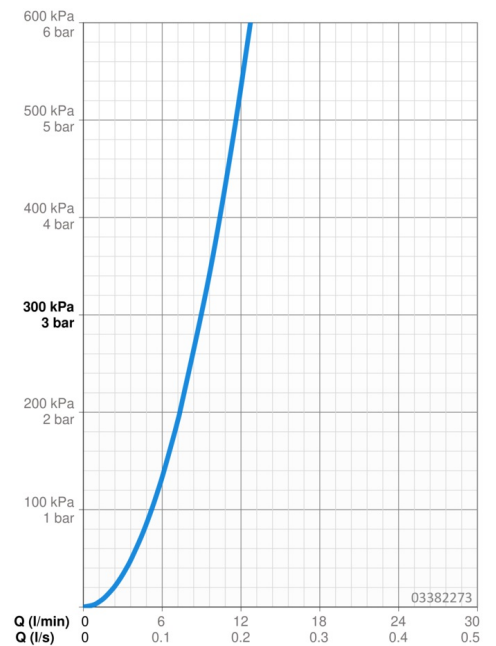

EAN: 4015474263192
static.hansa.com/03382273

- Küche
- Einhebelmischer
- Standmontage
- Chrom
- Schwenkbarer Auslauf, Ausziehbarer Auslauf
- CASCADE® Strahlregler
- Hebel mit W+K-Kennzeichnung, Einhandbedienhebel/Griff
- Druckumsteller, Automatische Rückstellung
- Temperaturbegrenzer, Heißwassersperre einstellbar (im Lieferumfang enthalten)
- Rückflussverhinderer, ø 3.5 classic Steuerpatrone mit keramischen Dichtscheiben zur Wassermengen- und Temperatureinstellung
- Anschluss über flexible Druckschläuche
- Messing in Trinkwasserkontakt enthält weniger als 0,3% Blei, Armaturenkörper aus entzinkungsbeständigem Messing (DZR), Wasserwege ohne Nickelbeschichtung
- Eigensicher gegen Rückfließen im häuslichen Gebrauch (nach DIN EN 1717)
- 2-strahlig

Technische Daten

Durchflusseigenschaften

Durchfluss bei 3 bar **9.0 l/min**

Technische Eigenschaften

DN-Größe (Nennmaß) **DN15**
Warmwasserversorgung **max. +70°C**
Arbeitsdruck **0.5-10 bar**
Anschlussgröße **G3/8**
Ausladung **200 mm**
Sicherungseinrichtung (EN1717) **EB**
Werkstoff **Messing**

Vorschriften

EN Standard **EN 817**
Geräuschklasse **I (ISO 3822)**

Zulassungen und Deklarationen

KIWA **K6116/08**
DVGW **NW-6506CN0310**
ABP **P-IX 29658/IBO**