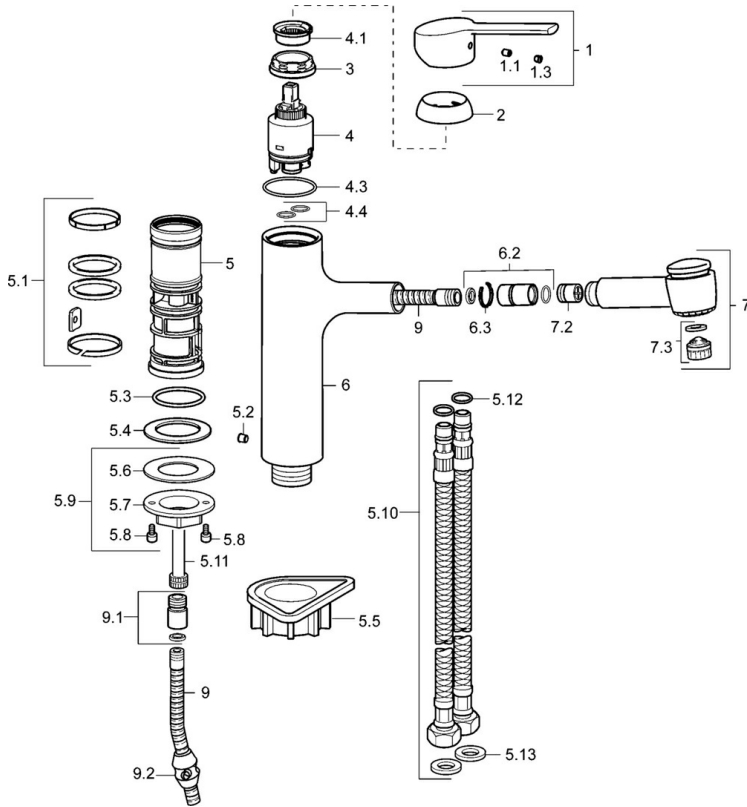

Technische Daten

Durchflusseigenschaften

Durchfluss bei 3 bar **9.0 l/min**

Technische Eigenschaften

DN-Größe (Nennmaß) **DN15**
 Warmwasserversorgung **max. +70°C**
 Arbeitsdruck **0.5-10 bar**
 Anschlussgröße **G3/8**
 Ausladung **200 mm**
 Sicherungseinrichtung (EN1717) **EB**
 Werkstoff **Messing**

Vorschriften

EN Standard **EN 817**
 Geräuschklasse **I (ISO 3822)**

Zulassungen und Deklarationen

KIWA **K6116/08**
 DVGW **NW-6506CN0310**
 ABP **P-IX 29658/IBO**

Ersatzteile

SP03382273

	Name	Art.-Nr.
1	Hebel, (2013-)	59913991
1.1	Schraube, M5x8, SW2.5	59904755
1.3	Blindstopfen	59913762
2	Abdeckkappe, 33x3 mm	59912504
3	Spann-Mutter, M37x1, AF30 Ausgelaufen	59912111
4	Kartusche, 3,5 Eco	59912324
4	Kartusche, 3,5 Classic	59913075
4.1	Temperaturanschlag	59912325
4.3	O-Ring, d 28.24x2.62 Ausgelaufen	59912590
4.4	O-Ring, d 10.10x1.60 Ausgelaufen	59905072
5.1	Dichtungskit	59913313
5.2	Schraube, M6x0.75 Ausgelaufen	59913314
5.3	O-Ring, 35x2.5	59905020
5.4	Dichtung, 48x33.5x2	59902283
5.5	PVC-Befestigungsplatte	59910008
5.9	Befestigungssatz	59913479
5.10	Schlauch, M18x1,G3/8, L=650	59914036
5.11	Anschlussrohr, M14x1, L=220	59914041
5.12	O-Ring, 6x1.4	59913266
5.13	Dichtung, 9.5x14.4x2	59912551
6	Auslauf	59914040
6.2	Anschlussnippel	59914029
7	Ausziehbarer Auslauf	59914034
7.2	RV-Patrone, DN8	59914030
7.3	Luftsprudler, M22/M24 B	59905901
9	Schlauch, L=1400	59914032
9.1	Übergangsmutter	59914028
9.2	Gegengewicht	59914039
N.I.	Luftsprudler, M18.5x1 HC T] B, (2018-)	59914031