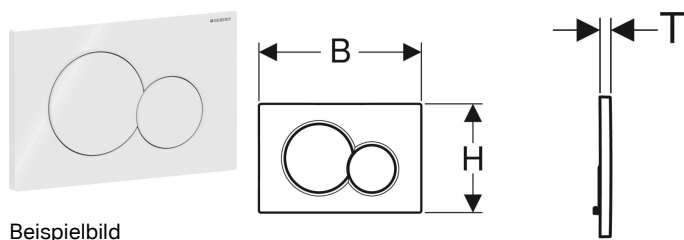

Geberit Sigma01 Betätigungsplatte für 2-Mengen-Spülung, Round

Verwendungszwecke

- Zur Spülauslösung bei Sigma UP-Spülkästen

Eigenschaften

- Betätigung von vorne

Lieferumfang

- Befestigungsrahmen
- 2 Distanzbolzen

- Drückerstangen schallgedämmt, werkzeuglose Schnelleinstellung

Technische Daten

Betätigungskraft (N) max. | 20 N

- 2 Drückerstangen

Art.-Nr.	Farbe / Oberfläche	Werkstoff	B	H	T	VE1	VE2	VE3	VE4
115.770.11.5	weiß	Kunststoff	24.6 cm	16.4 cm	1.3 cm	1 St.	10 St.	180 St.	360 St.