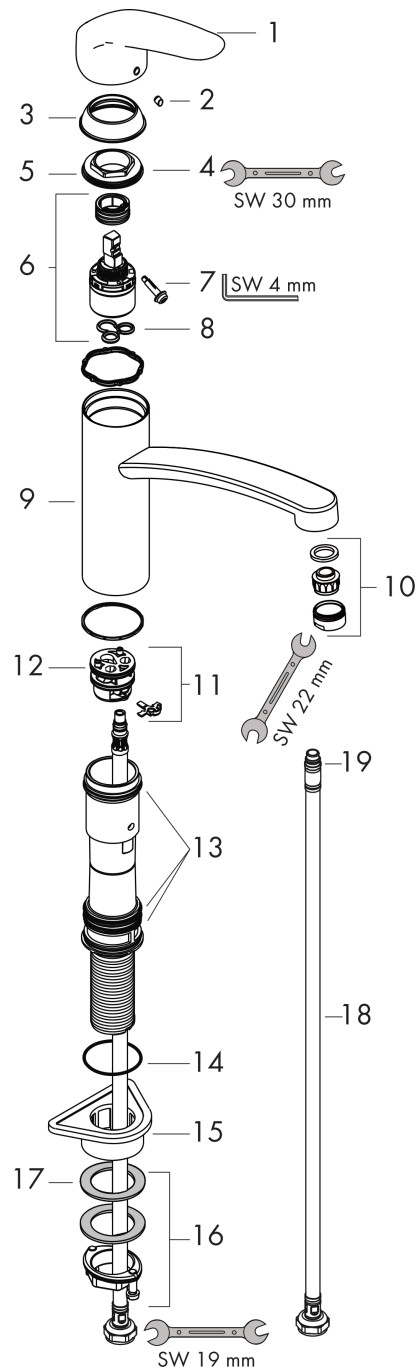

#### Maßzeichnung

#### Durchflussdiagramm

**Focus M41**  
**Einhebel-Küchenmischer 160, 1jet**  
 Oberfläche: **Chrom** Artikelnummer: **31806000**

F

Explosionszeichnung

Baujahr: >04/17

## Focus M41

Einhebel-Küchenmischer 160, 1jet

Oberfläche: **Chrom** Artikelnummer: **31806000**

### Ersatzteilliste

Baujahr: >04/17

Pos.	Beschreibung	Artikelnummer	PG	VE
1	Griff	95543000	8	1
2	Griffstopfen	96338000	1	1
3	Kappe	97995000	6	1
4	Mutter	97996000	8	1
5	O-Ring 30x2	98186000	1	1
6	Kartusche kpl.	92730000	11	1
7	Sicherungsschraube	96059000	3	1
8	Dichtung	95008000	3	1
9	Auslauf kpl.	98349000	14	1
10	Luftsprudler M24x1 (15 l/min)	13913000	98	1
11	Adapter für Kartusche	98750000	4	1
12	O-Ring 36x2,5	98190000	1	1
13	Dichtungsset	98702000	3	1
14	O-Ring 41x2	98212000	1	1
15	Befestigungsteil	97523000	2	1
16	Schaftbefestigung kpl. (Ø 34)	95049000	5	1
17	Gleitring	97548000	1	1
18	Anschlussschlauch 600 mm M8x0,75 G3/8	96556000	7	1
19	O-Ring 6,6x1,6	93019000	1	1