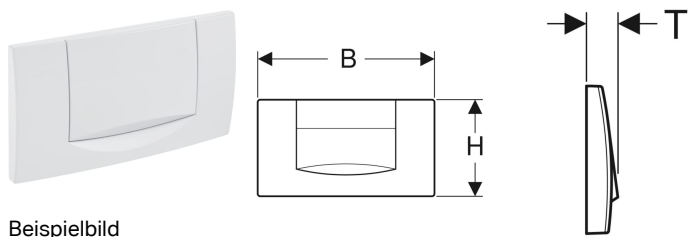

Geberit 200F Betätigungsplatte für Spül-Stopp-Spülung

Beispielbild

Verwendungszwecke

- Zur Spülauslösung bei Twinline UP-Spülkästen

Eigenschaften

- Betätigung von vorne

Lieferumfang

- Befestigungsrahmen
- Drückerstange

- Unterbrechungshebel
- Befestigungsmaterial

| Art.-Nr. | Farbe / Oberfläche | Werkstoff | B | H | T | VE1 | VE2 | VE3 | VE4 |
|--------------|--------------------|------------|-------|---------|--------|-------|--------|---------|---------|
| 115.222.11.1 | weiß | Kunststoff | 34 cm | 18.5 cm | 3.9 cm | 1 St. | 10 St. | 160 St. | 320 St. |