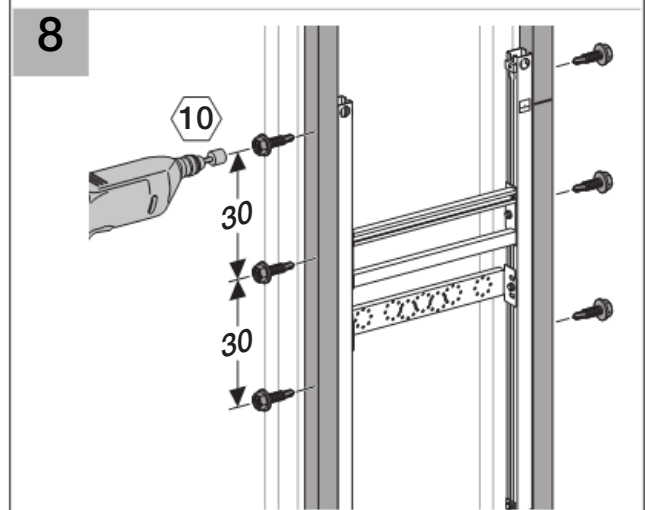

Installation

■ GEBERIT

D33016-002&BDC © 11 - 2009

Installation

Geberit International AG
Schachenstrasse 77
CH-8645 Jona
www.geberit.com
dokumentation@geberit.com