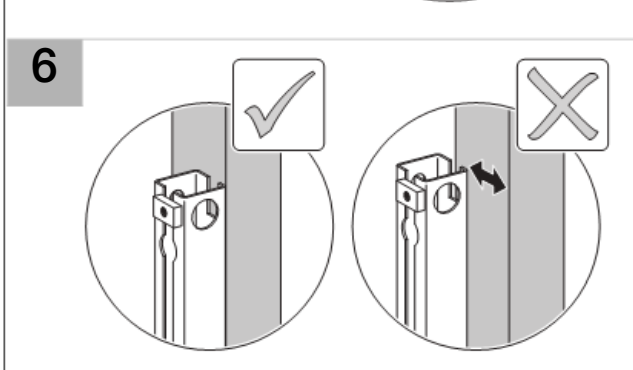

Installation

■ GEBERIT

D33016-002&BDC © 11 - 2009

Installation

Geberit International AG
Schachenstrasse 77
CH-8645 Jona
www.geberit.com
dokumentation@geberit.com