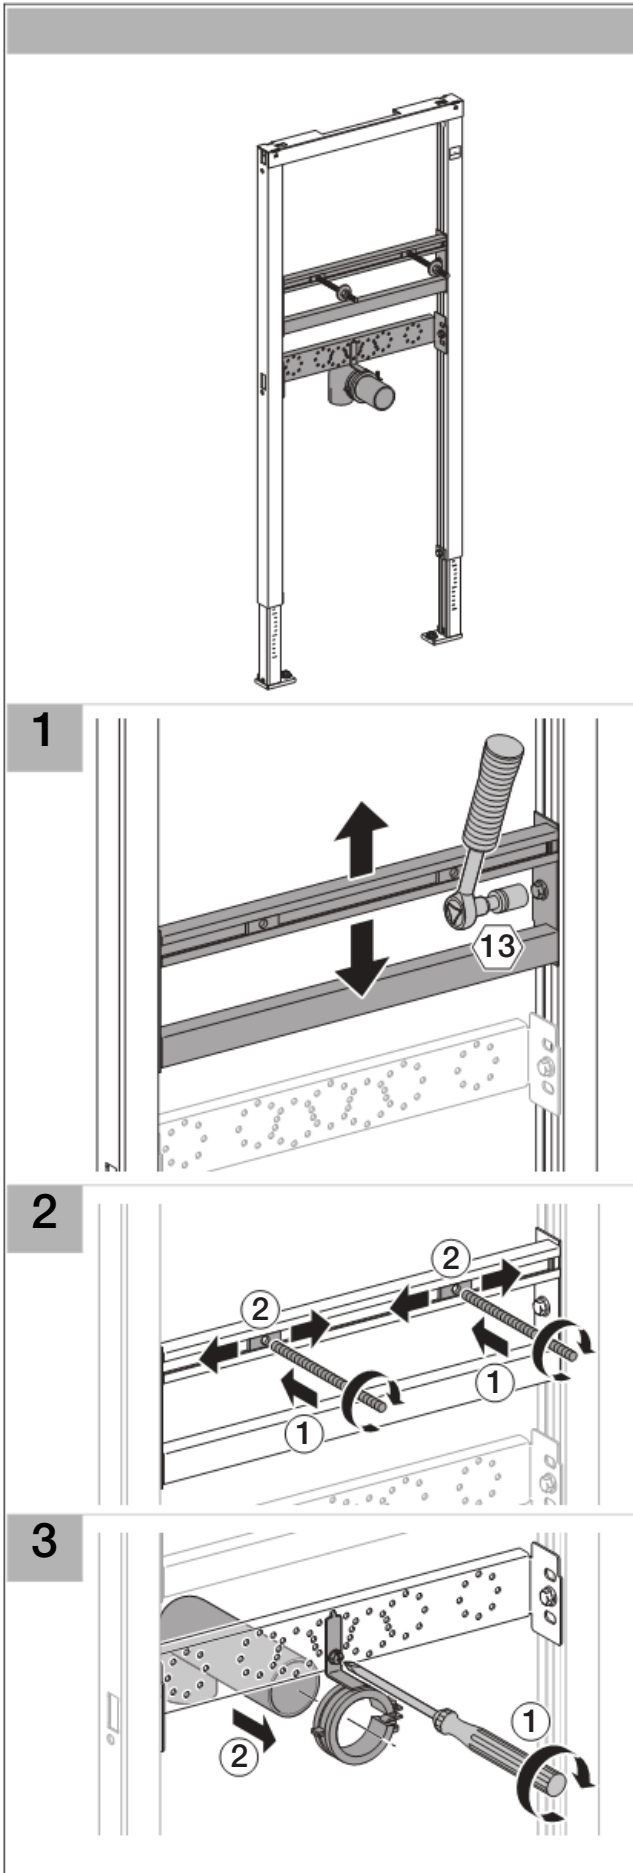

Installation

■ GEBERIT

D33016-002&BDC © 11 - 2009

Installation

Geberit International AG
Schachenstrasse 77
CH-8645 Jona
www.geberit.com
dokumentation@geberit.com