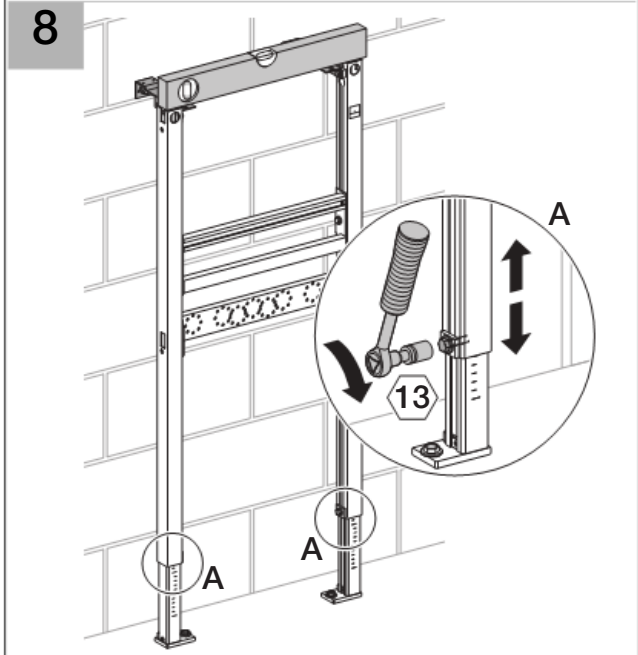

Installation

■ GEBERIT

D33016-002&BDC © 11 - 2009

Installation

Geberit International AG
Schachenstrasse 77
CH-8645 Jona
www.geberit.com
dokumentation@geberit.com