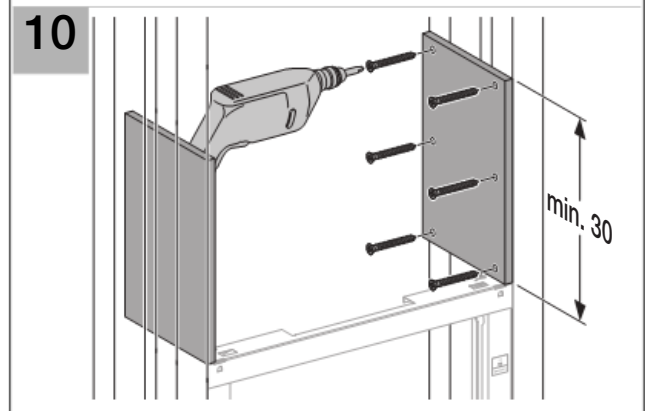

Installation

■ GEBERIT

D33016-002&BDC © 11 - 2009

Installation

Geberit International AG
Schachenstrasse 77
CH-8645 Jona
www.geberit.com
dokumentation@geberit.com