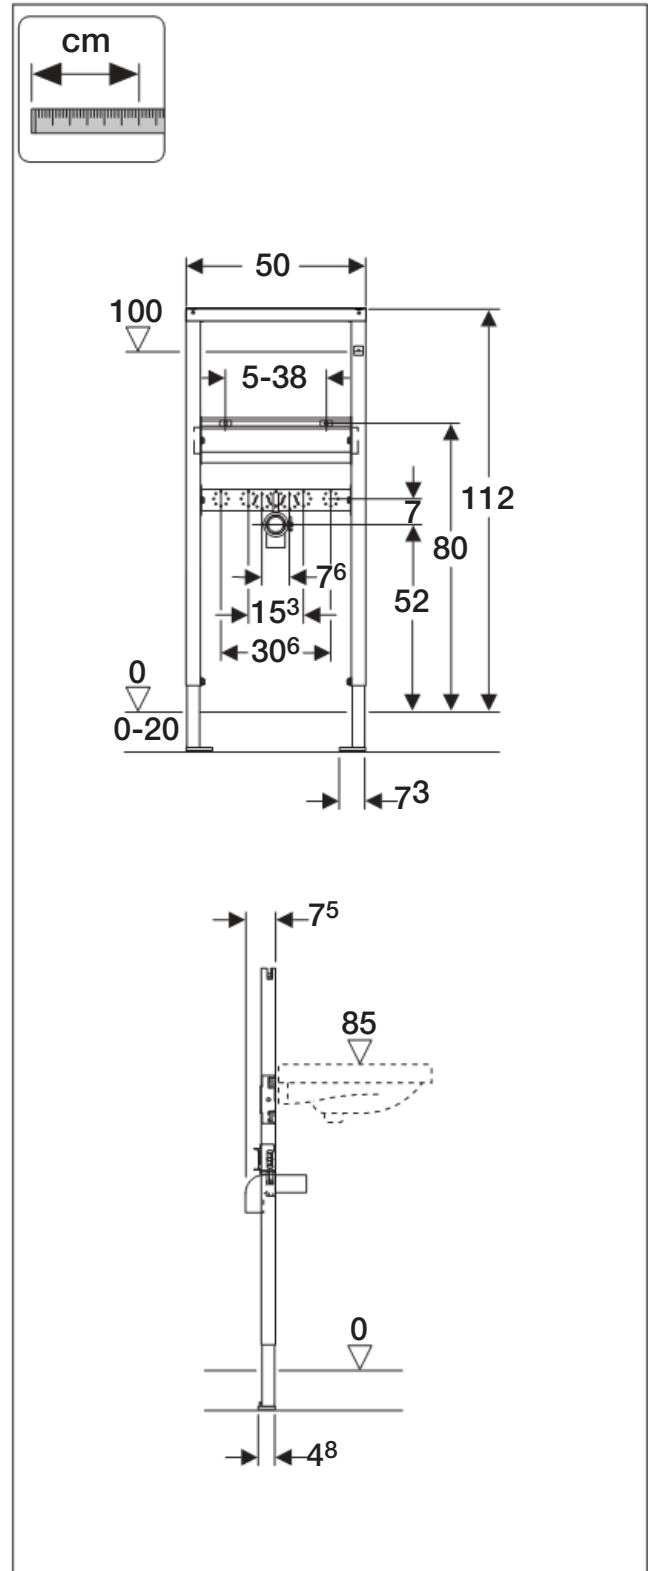

Installation

■ GEBERIT

D33016-002&BDC © 11 - 2009

Installation

Geberit International AG
Schachenstrasse 77
CH-8645 Jona
www.geberit.com
dokumentation@geberit.com