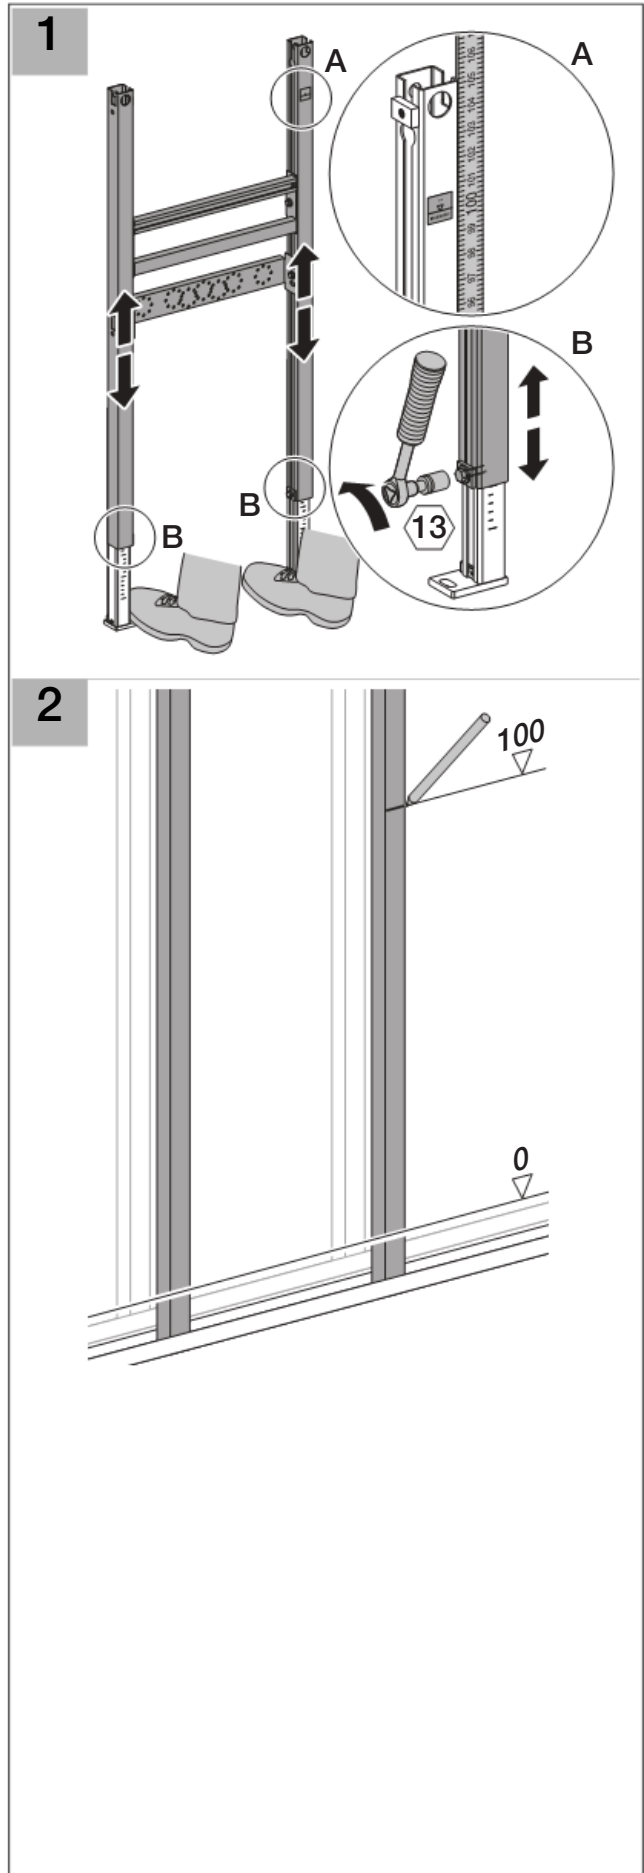

Installation

■ GEBERIT

D33016-002&BDC © 11 - 2009

Installation

Geberit International AG
Schachenstrasse 77
CH-8645 Jona
www.geberit.com
dokumentation@geberit.com