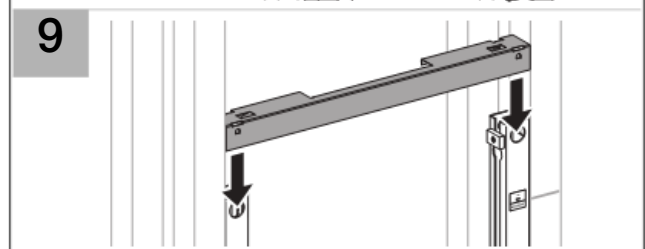

Installation

■ GEBERIT

D33016-002&BDC © 11 - 2009

Installation

Geberit International AG
Schachenstrasse 77
CH-8645 Jona
www.geberit.com
dokumentation@geberit.com