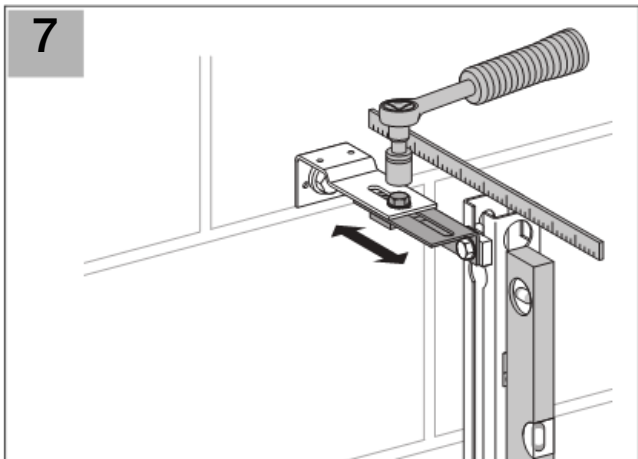

Installation

■ GEBERIT

D33016-002&BDC © 11 - 2009

Installation

Geberit International AG
Schachenstrasse 77
CH-8645 Jona
www.geberit.com
dokumentation@geberit.com