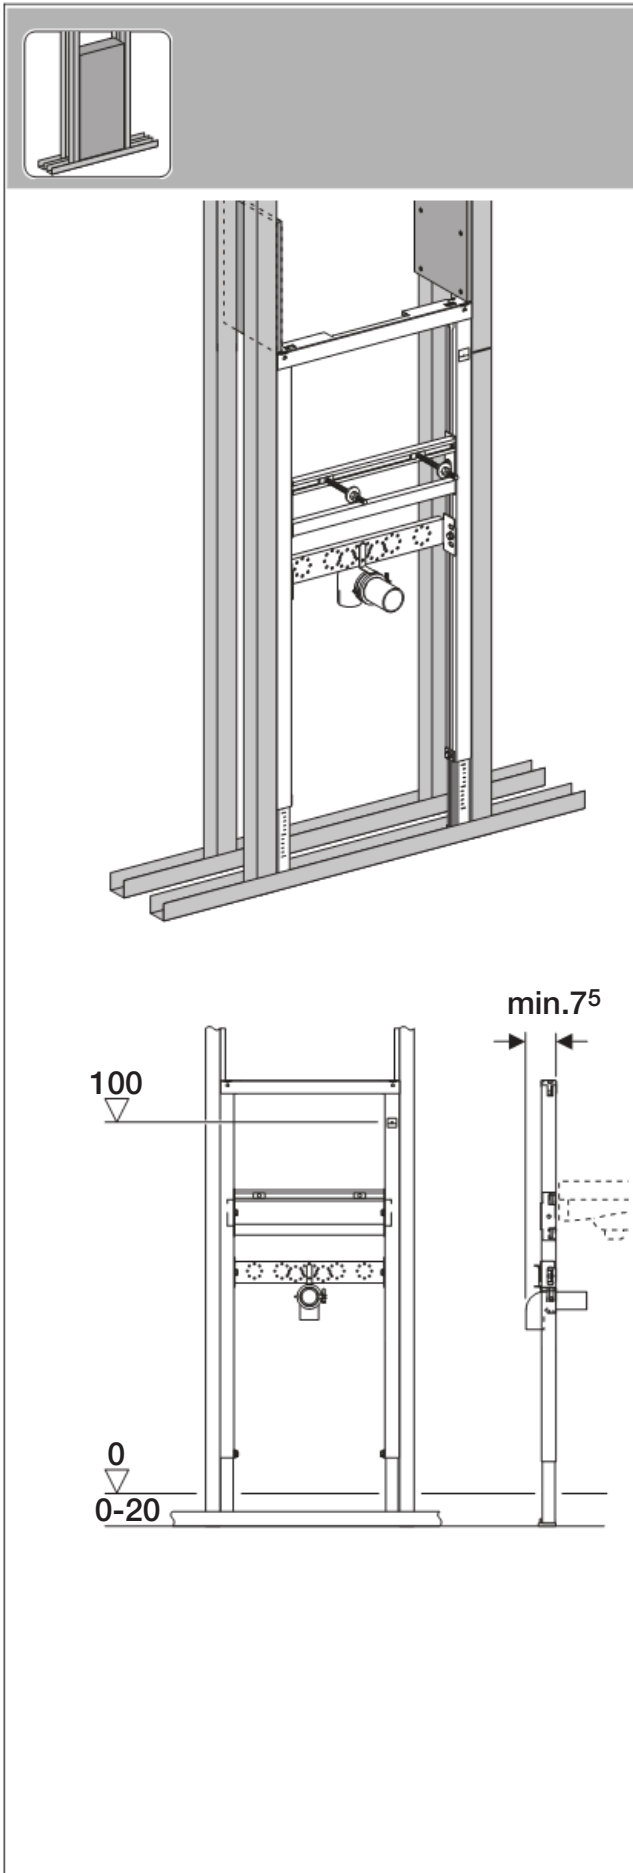

Installation

■ GEBERIT

D33016-002&BDC © 11 - 2009

Installation

Geberit International AG
Schachenstrasse 77
CH-8645 Jona
www.geberit.com
dokumentation@geberit.com