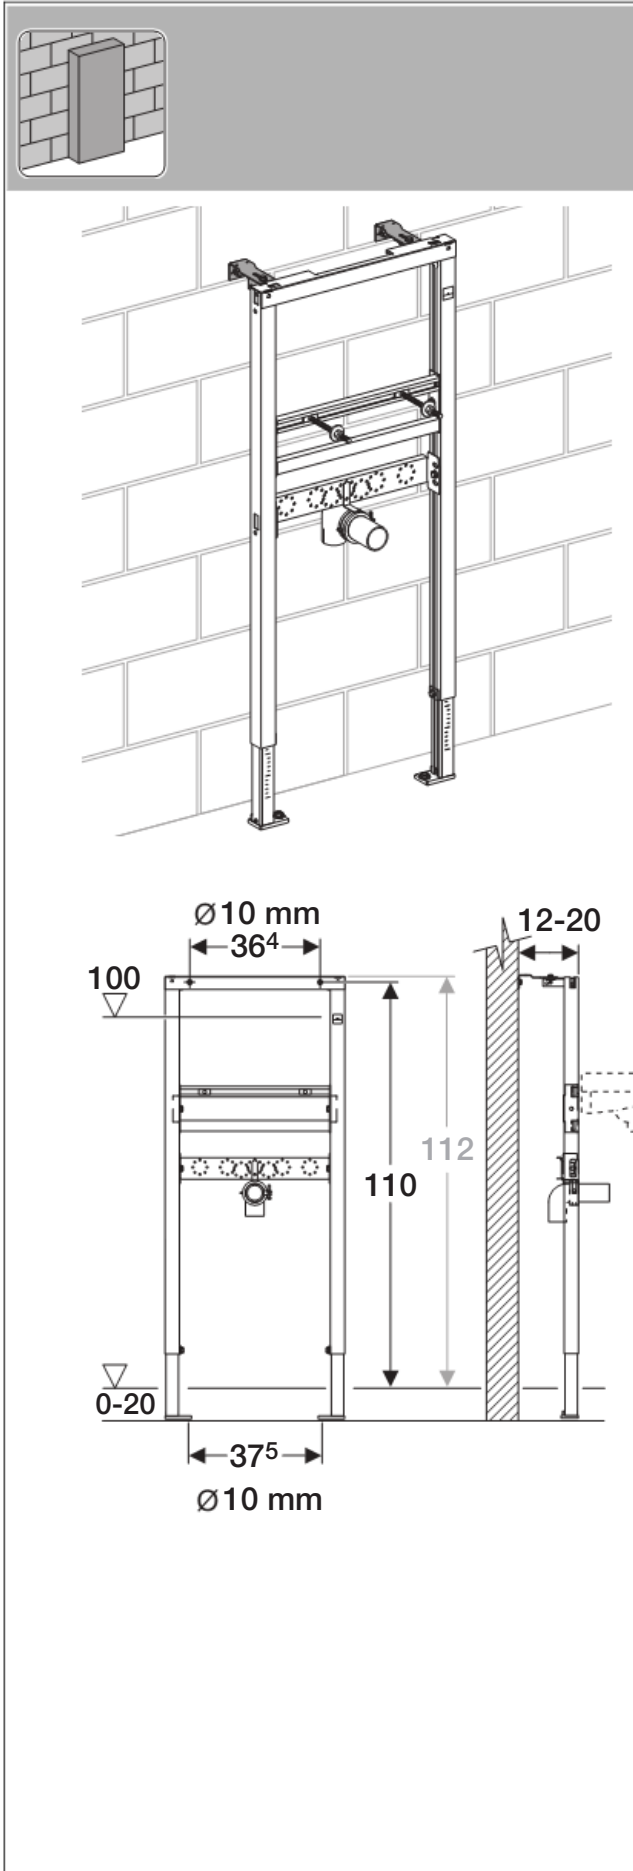

Installation

■ GEBERIT

D33016-002&BDC © 11 - 2009

Installation

Geberit International AG
Schachenstrasse 77
CH-8645 Jona
www.geberit.com
dokumentation@geberit.com