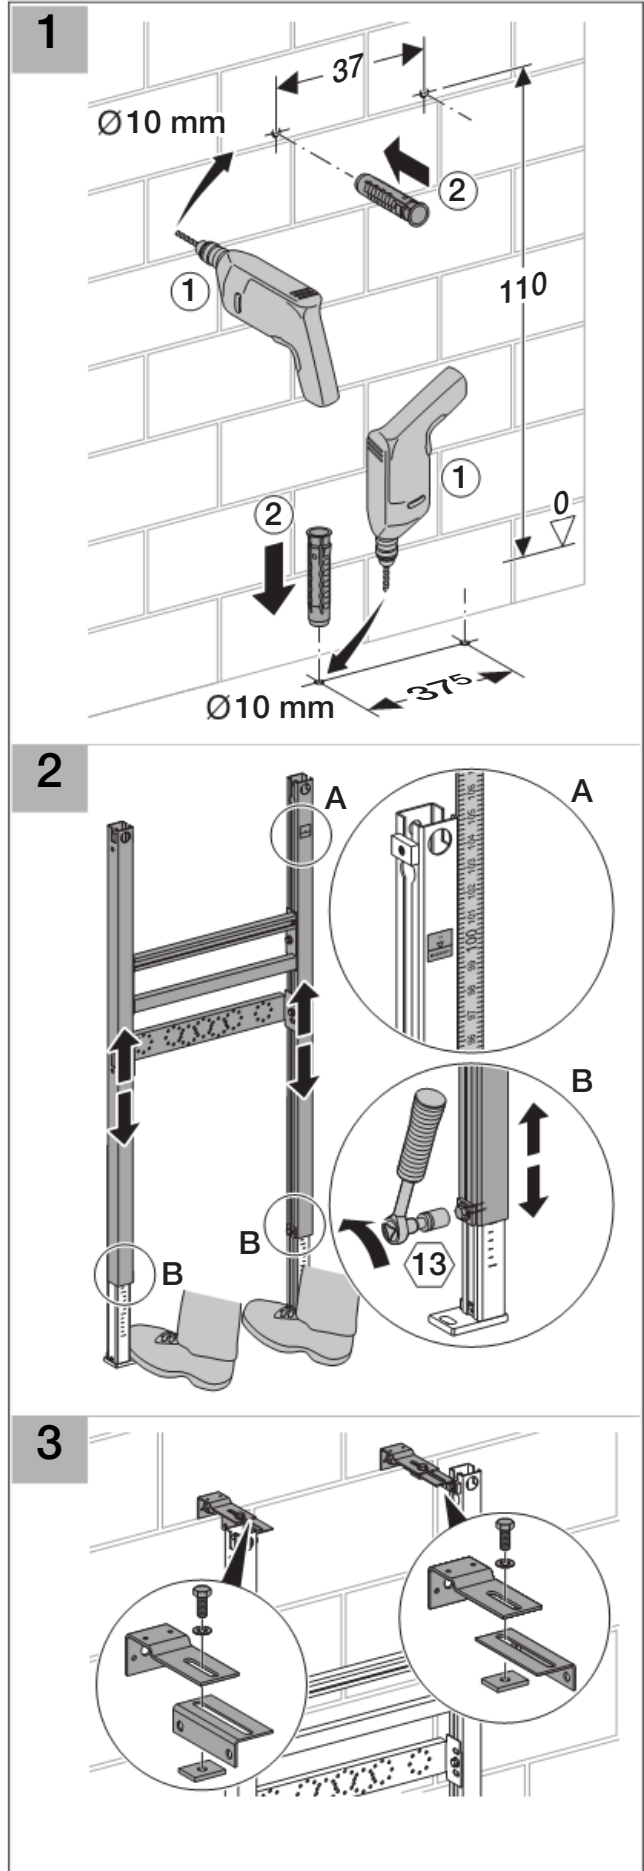

Installation

■ GEBERIT

D33016-002&BDC © 11 - 2009

Installation

Geberit International AG
Schachenstrasse 77
CH-8645 Jona
www.geberit.com
dokumentation@geberit.com