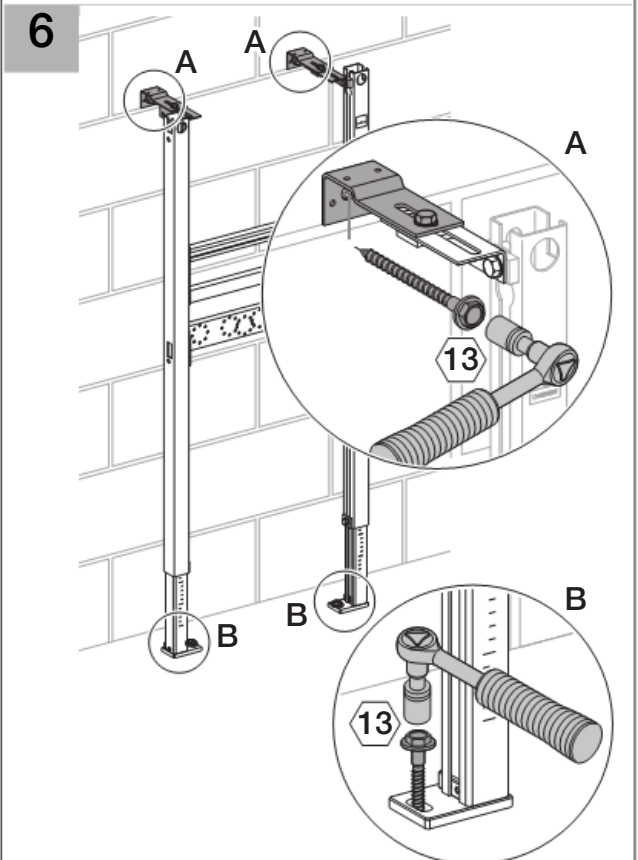

Installation

■ GEBERIT

D33016-002&BDC © 11 - 2009

Installation

Geberit International AG
Schachenstrasse 77
CH-8645 Jona
www.geberit.com
dokumentation@geberit.com