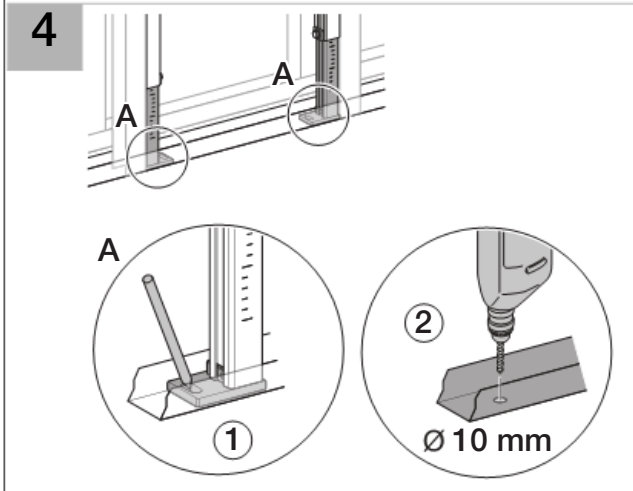

Installation

■ GEBERIT

D33016-002&BDC © 11 - 2009

Installation

Geberit International AG
Schachenstrasse 77
CH-8645 Jona
www.geberit.com
dokumentation@geberit.com