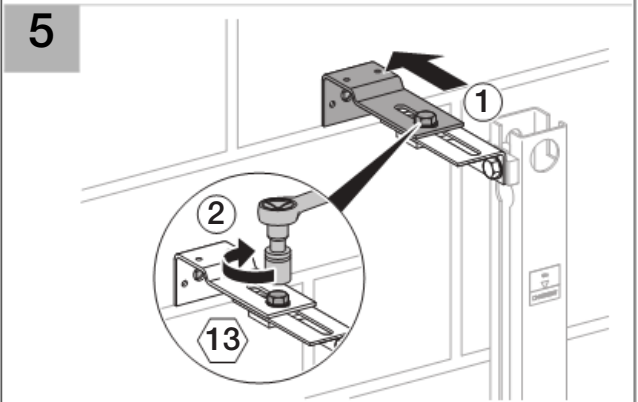

Installation

■ GEBERIT

D33016-002&BDC © 11 - 2009

Installation

Geberit International AG
Schachenstrasse 77
CH-8645 Jona
www.geberit.com
dokumentation@geberit.com