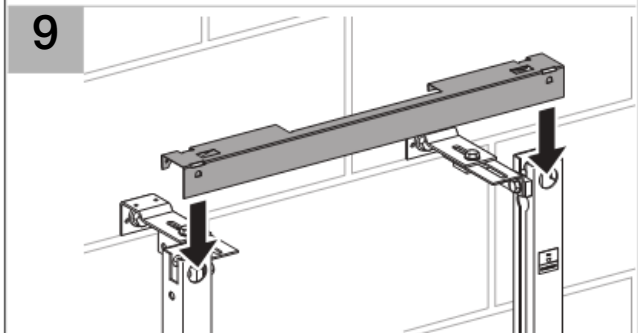

Installation

■ GEBERIT

D33016-002&BDC © 11 - 2009

Installation

Geberit International AG
Schachenstrasse 77
CH-8645 Jona
www.geberit.com
dokumentation@geberit.com