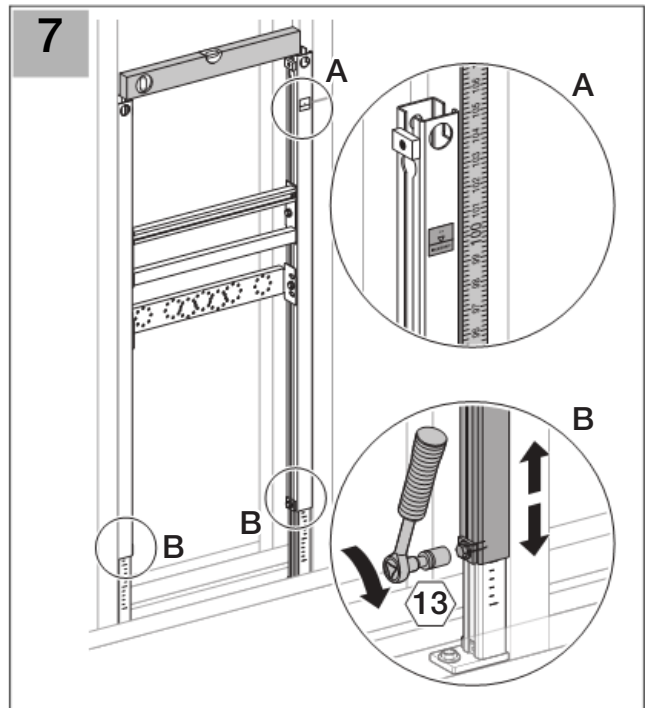

Installation

■ GEBERIT

D33016-002&BDC © 11 - 2009

Installation

Geberit International AG
Schachenstrasse 77
CH-8645 Jona
www.geberit.com
dokumentation@geberit.com