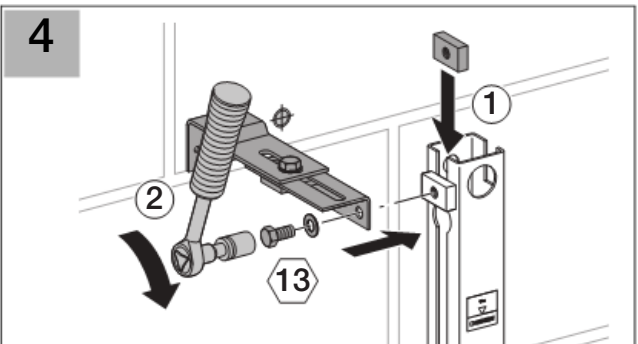

Installation

■ GEBERIT

D33016-002&BDC © 11 - 2009

Installation

Geberit International AG
Schachenstrasse 77
CH-8645 Jona
www.geberit.com
dokumentation@geberit.com