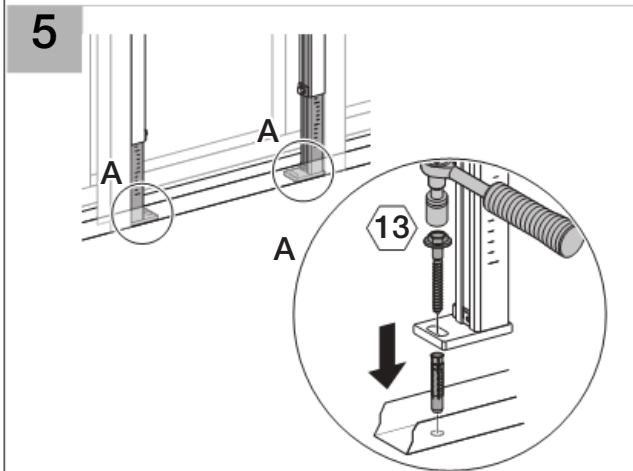

Installation

■ GEBERIT

D33016-002&BDC © 11 - 2009

Installation

Geberit International AG
Schachenstrasse 77
CH-8645 Jona
www.geberit.com
dokumentation@geberit.com