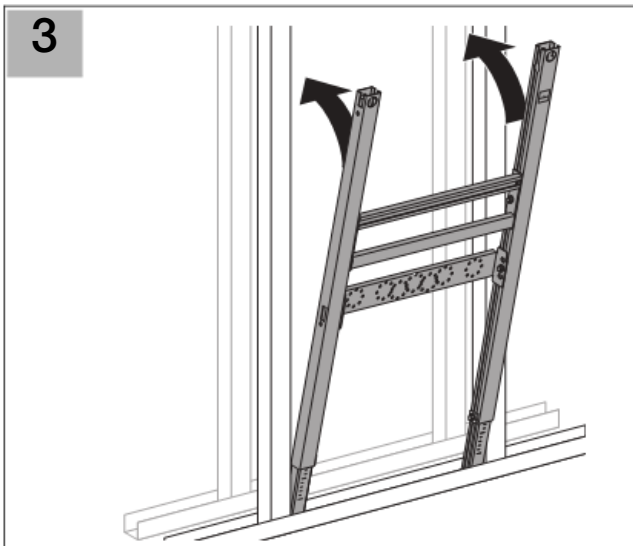

Installation

■ GEBERIT

D33016-002&BDC © 11 - 2009

Installation

Geberit International AG
Schachenstrasse 77
CH-8645 Jona
www.geberit.com
dokumentation@geberit.com