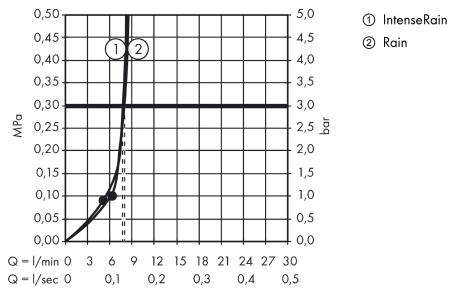

## Produktabbildung

## Maßzeichnung

**Croma Select S**  
**Kopfbrause 180 2jet EcoSmart 9 l/min**  
 Oberfläche: **Chrom** Artikelnummer: **26523000**

**Durchflussdiagramm**

Die Verbrauchswerte wurden praxisnah mit den dazugehörigen Armaturen (Thermostat/Mischer/ Unterputzventil) gemessen.