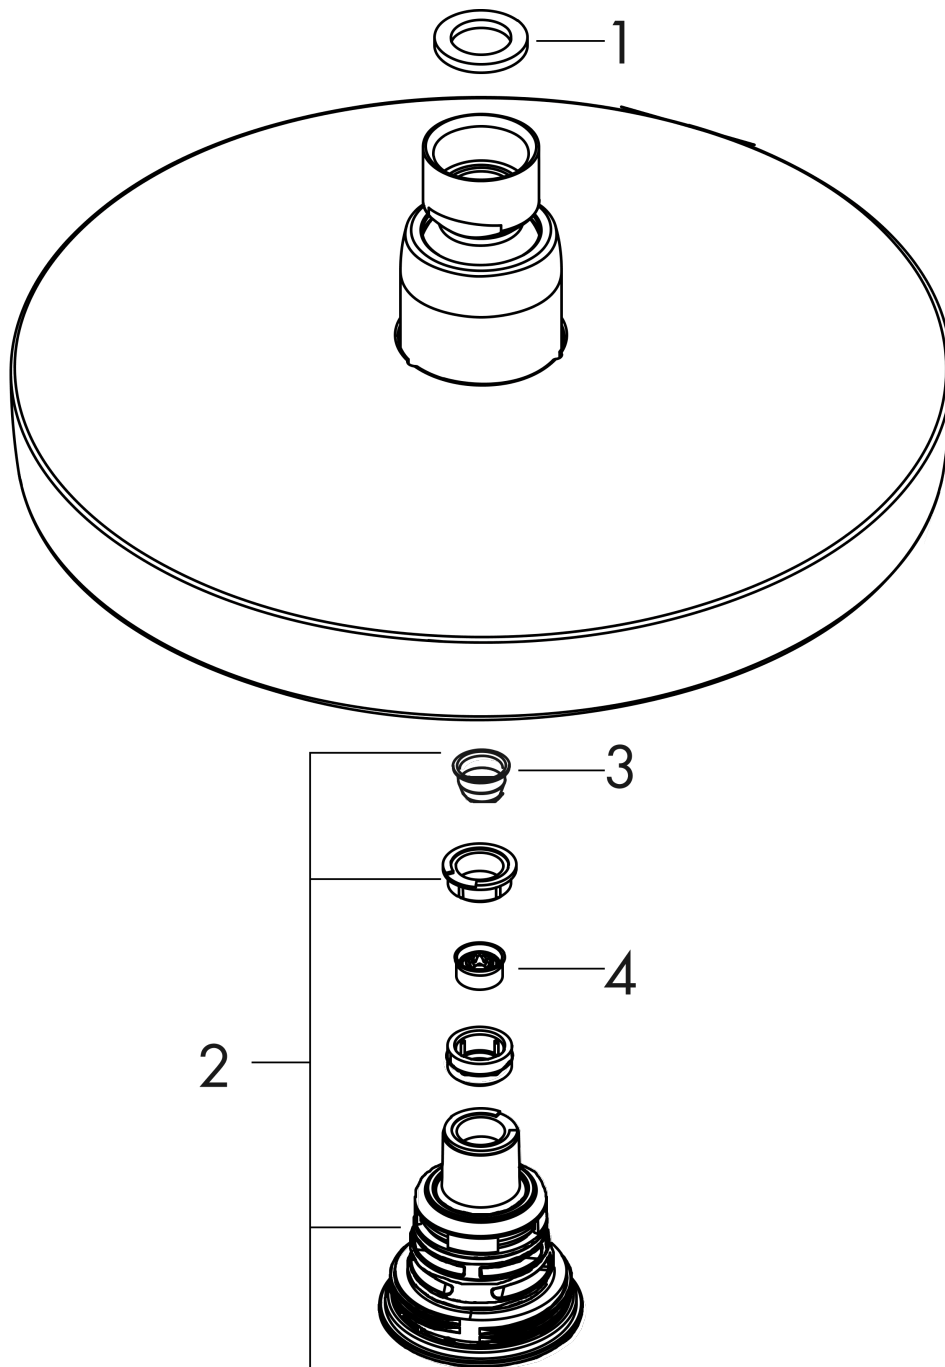

Croma Select S
Kopfbrause 180 2jet EcoSmart 9 l/min
Oberfläche: **Chrom** Artikelnummer: **26523000**

Explosionszeichnung

Baujahr: >02/18

Croma Select S
Kopfbrause 180 2jet EcoSmart 9 l/min
Oberfläche: **Chrom** Artikelnummer: **26523000**

Ersatzteilliste

Baujahr: >02/18

Pos.	Beschreibung	Artikelnummer	PG	VE
1	Dichtung	98058000	1	1
2	Umsteller kpl.	98343001	12	1
3	Sieb	97735000	1	1
4	Durchflussbegrenzer (9 l/min)	95659000	3	1