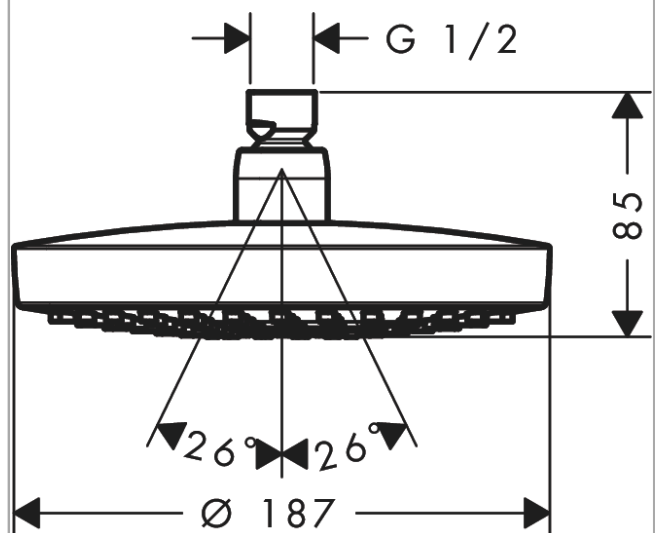

Croma Select S
Kopfbrause 180 2jet EcoSmart 9 l/min
Oberfläche: **Chrom** Artikelnummer: **26523000**

Beschreibung

Merkmale

- Brausekopfgröße: 180 mm
- Strahlart: Rain, IntenseRain
- Select Umstellung an der Kopfbrause
- Kugelgelenk: Kopfbrause im Winkel verstellbar
- Material Strahlscheibe: Kunststoff
- maximale Durchflussmenge bei 3 bar: 9 l/min
- Durchflussmenge Rain Strahl (bei 3 bar): 9 l/min
- Durchflussmenge IntenseRain Strahl (bei 3 bar): 9 l/min
- Mindestfließdruck: 1 bar
- Strahlscheibe zur Reinigung abnehmbar
- Montage: Decken- oder Wandmontage möglich
- Anschlussgewinde G 1/2
- für Durchlauferhitzer geeignet

Technologie

Produktabbildung

Maßzeichnung