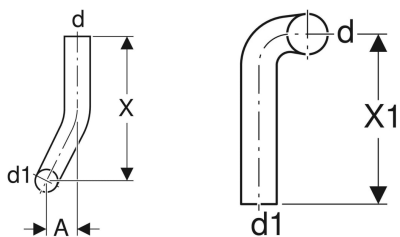

**Geberit Spülbogen 90°, 28 x 21 cm, links gekröpft**

Beispielbild

**Verwendungszwecke**

- Zum Verbinden von tief- und halbhochhängenden AP-Spülkästen mit versetzt montierten WCs

**Technische Daten**

Werkstoff

PVC

Art.-Nr.	Farbe / Oberfläche	d, ø	d1, ø	arc	A	X	X1	VE1	VE2	VE3
118.122.11.1	weiß-alpin	50 mm	44 mm	90°	6 cm	28 cm	21 cm	1 St.	10 St.	70 St.