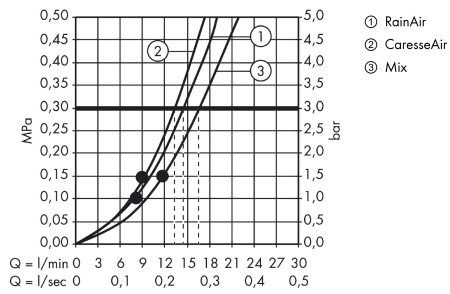

Raindance Select E
Brauseset 150 3jet mit Brausestange 90 cm und Seifenschale
 Oberfläche: **Chrom** Artikelnummer: **27857000**

Beschreibung

Merkmale

- besteht aus: Handbrause, Brausestange, Brauseschlauch, Handbrausehalterung, Seifenschale
- Brausekopfgröße: 150 mm
- Strahlart: RainAir, CaresseAir, Mix
- komfortable Strahlartenumstellung durch Select-Taste
- Neigungswinkel um 90° verstellbar, Handbrausehalterung schwenkt nach links und rechts sowie oben und unten
- maximale Durchflussmenge bei 3 bar: 16,4 l/min
- Mindestfließdruck: 1 bar
- Wandbefestigung: Schraubbefestigung
- Wandstützen aus Kunststoff
- Profil Brausestange: rund
- Brausestangendurchmesser: 22 mm
- Bohrabstand 915 mm
- brauseseitiger Drehwirbel gegen lästiges Verdrehen des Brauseschlauches

Technologie

Produktabbildung

Maßzeichnung

Raindance Select E
Brauseset 150 3jet mit Brausestange 90 cm und Seifenschale
 Oberfläche: **Chrom** Artikelnummer: **27857000**

Durchflussdiagramm

Die Verbrauchswerte wurden praxisnah mit den dazugehörigen Armaturen (Thermostat/Mischer/Unterputzventil) gemessen.