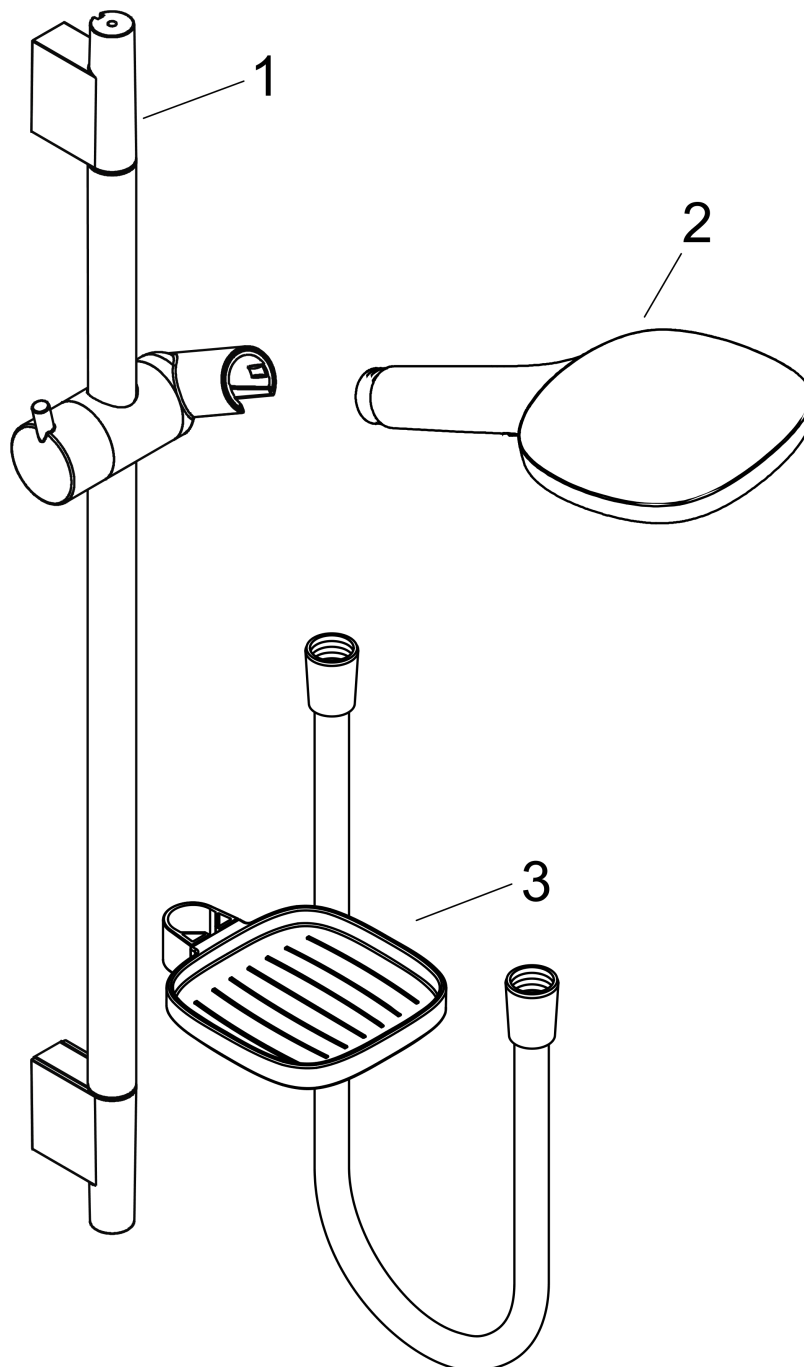

Raindance Select E
Brauseset 150 3jet mit Brausestange 90 cm und Seifenschale
 Oberfläche: **Chrom** Artikelnummer: **27857000**

Beschreibung

Merkmale

- besteht aus: Handbrause, Brausestange, Brauseschlauch, Handbrausehalterung, Seifenschale
- Brausekopfgröße: 150 mm
- Strahlart: RainAir, CaresseAir, Mix
- komfortable Strahlartenumstellung durch Select-Taste
- Neigungswinkel um 90° verstellbar, Handbrausehalterung schwenkt nach links und rechts sowie oben und unten
- maximale Durchflussmenge bei 3 bar: 16,4 l/min
- Mindestfließdruck: 1 bar
- Wandbefestigung: Schraubbefestigung
- Wandstützen aus Kunststoff
- Profil Brausestange: rund
- Brausestangendurchmesser: 22 mm
- Bohrabstand 915 mm
- brauseseitiger Drehwirbel gegen lästiges Verdrehen des Brauseschlauches

Technologie

Produktabbildung

Maßzeichnung

Raindance Select E
Brauseset 150 3jet mit Brausestange 90 cm und Seifenschale
 Oberfläche: **Chrom** Artikelnummer: **27857000**

Durchflussdiagramm

Die Verbrauchswerte wurden praxisnah mit den dazugehörigen Armaturen (Thermostat/Mischer/Unterputzventil) gemessen.

Raindance Select E
Brauseset 150 3jet mit Brausestange 90 cm und Seifenschale
 Oberfläche: **Chrom** Artikelnummer: **27857000**

Einbaubeispiel

Raindance Select E
Brauseset 150 3jet mit Brausestange 90 cm und Seifenschale
 Oberfläche: **Chrom** Artikelnummer: **27857000**

Explosionszeichnung

Baujahr: >06/13

Raindance Select E
Brauseset 150 3jet mit Brausestange 90 cm und Seifenschale
 Oberfläche: **Chrom** Artikelnummer: **27857000**

Ersatzteilliste

Baujahr: >06/13

Pos.	Beschreibung	Artikelnummer	PG	VE
1	Wandstange kpl.	28631000	98	1
2	Handbrause	26550000	98	1
3	Seifenschale	26519000	98	1