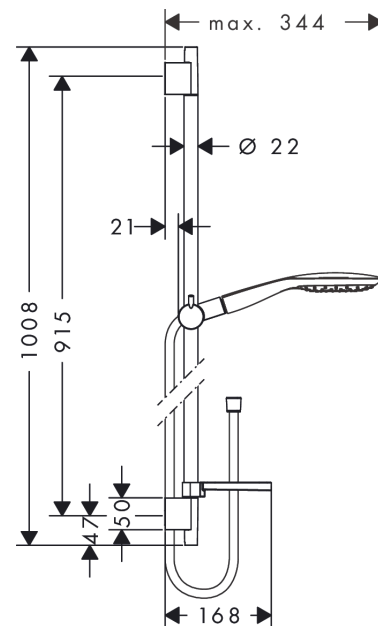

Raindance Select E
Brauseset 150 3jet mit Brausestange 90 cm und Seifenschale
 Oberfläche: **Chrom** Artikelnummer: **27857000**

Beschreibung

Merkmale

- besteht aus: Handbrause, Brausestange, Brauseschlauch, Handbrausehalterung, Seifenschale
- Brausekopfgröße: 150 mm
- Strahlart: RainAir, CaresseAir, Mix
- komfortable Strahlartenumstellung durch Select-Taste
- Neigungswinkel um 90° verstellbar, Handbrausehalterung schwenkt nach links und rechts sowie oben und unten
- maximale Durchflussmenge bei 3 bar: 16,4 l/min
- Mindestfließdruck: 1 bar
- Wandbefestigung: Schraubbefestigung
- Wandstützen aus Kunststoff
- Profil Brausestange: rund
- Brausestangendurchmesser: 22 mm
- Bohrabstand 915 mm
- brauseseitiger Drehwirbel gegen lästiges Verdrehen des Brauseschlauches

Technologie

Produktabbildung

Maßzeichnung

Raindance Select E
Brauseset 150 3jet mit Brausestange 90 cm und Seifenschale
 Oberfläche: **Chrom** Artikelnummer: **27857000**

Durchflussdiagramm

Die Verbrauchswerte wurden praxisnah mit den dazugehörigen Armaturen (Thermostat/Mischer/Unterputzventil) gemessen.

Raindance Select E
Brauseset 150 3jet mit Brausestange 90 cm und Seifenschale
 Oberfläche: **Chrom** Artikelnummer: **27857000**

Einbaubeispiel

Raindance Select E
Brauseset 150 3jet mit Brausestange 90 cm und Seifenschale
 Oberfläche: **Chrom** Artikelnummer: **27857000**

Explosionszeichnung

Baujahr: >06/13

Raindance Select E
Brauseset 150 3jet mit Brausestange 90 cm und Seifenschale
 Oberfläche: **Chrom** Artikelnummer: **27857000**

Ersatzteilliste

Baujahr: >06/13

Pos.	Beschreibung	Artikelnummer	PG	VE
1	Wandstange kpl.	28631000	98	1
2	Handbrause	26550000	98	1
3	Seifenschale	26519000	98	1