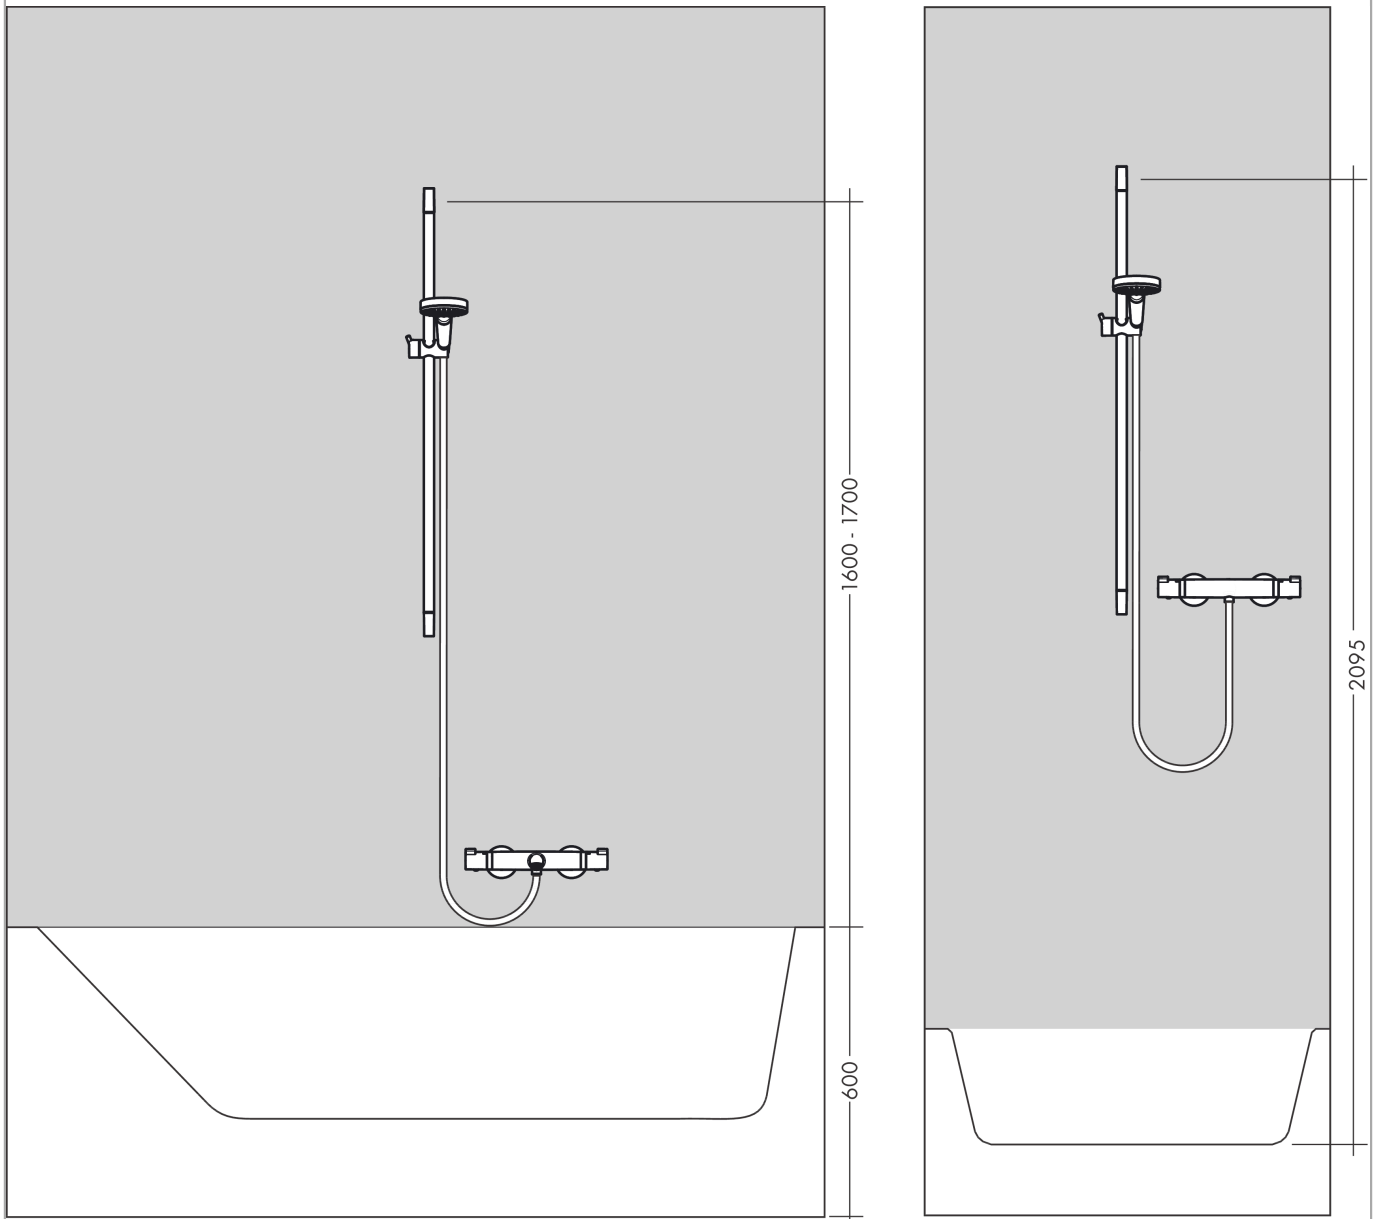

Raindance Select E
Brauseset 150 3jet mit Brausestange 90 cm und Seifenschale
 Oberfläche: **Chrom** Artikelnummer: **27857000**

Beschreibung

Merkmale

- besteht aus: Handbrause, Brausestange, Brauseschlauch, Handbrausehalterung, Seifenschale
- Brausekopfgröße: 150 mm
- Strahlart: RainAir, CaresseAir, Mix
- komfortable Strahlartenumstellung durch Select-Taste
- Neigungswinkel um 90° verstellbar, Handbrausehalterung schwenkt nach links und rechts sowie oben und unten
- maximale Durchflussmenge bei 3 bar: 16,4 l/min
- Mindestfließdruck: 1 bar
- Wandbefestigung: Schraubbefestigung
- Wandstützen aus Kunststoff
- Profil Brausestange: rund
- Brausestangendurchmesser: 22 mm
- Bohrabstand 915 mm
- brauseseitiger Drehwirbel gegen lästiges Verdrehen des Brauseschlauches

Technologie

Produktabbildung

Maßzeichnung

Raindance Select E
Brauseset 150 3jet mit Brausestange 90 cm und Seifenschale
 Oberfläche: **Chrom** Artikelnummer: **27857000**

Durchflussdiagramm

Die Verbrauchswerte wurden praxisnah mit den dazugehörigen Armaturen (Thermostat/Mischer/Unterputzventil) gemessen.

Raindance Select E
Brauseset 150 3jet mit Brausestange 90 cm und Seifenschale
 Oberfläche: **Chrom** Artikelnummer: **27857000**

Einbaubeispiel

Raindance Select E
Brauseset 150 3jet mit Brausestange 90 cm und Seifenschale
 Oberfläche: **Chrom** Artikelnummer: **27857000**

Explosionszeichnung

Baujahr: >06/13

Raindance Select E
Brauseset 150 3jet mit Brausestange 90 cm und Seifenschale
 Oberfläche: **Chrom** Artikelnummer: **27857000**

Ersatzteilliste

Baujahr: >06/13

Pos.	Beschreibung	Artikelnummer	PG	VE
1	Wandstange kpl.	28631000	98	1
2	Handbrause	26550000	98	1
3	Seifenschale	26519000	98	1