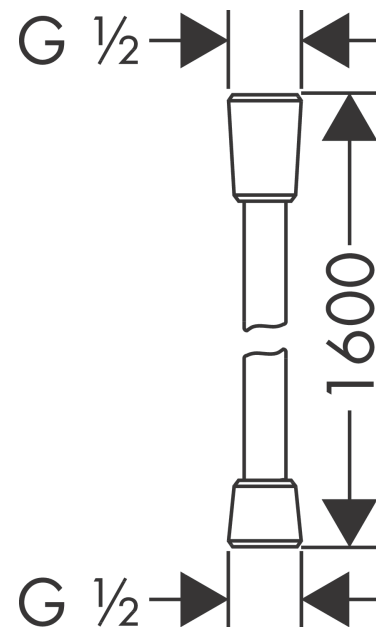

Isiflex

Brauseschlauch 160 cm

Oberfläche: **Chrom** Artikelnummer: **28276000**

Beschreibung

Merkmale

- hochwertiger Kunststoffschlauch
- reinigungsfreundliche Kunststoffhülle
- Schlauchlänge: 1,60 m
- brauseseitiger Drehwirbel gegen lästiges Verdrehen des Brauseschlauches
- knickgeschützt
- Mutter Brauseschlauch: beidseitig konische Mutter
- Anschlussgewinde: G ½
- DVGW NW-6518CQ0363
- EPD Shower Hoses

Designpreise

reddot winner 2020

reddot winner 2021

Zertifikate / Nachhaltigkeit

Produktabbildung

Maßzeichnung

Isiflex
Brauseschlauch 160 cm
 Oberfläche: **Chrom** Artikelnummer: **28276000**

Explosionszeichnung

Baujahr: >12/00

Isiflex
Brauseschlauch 160 cm
 Oberfläche: **Chrom** Artikelnummer: **28276000**

Ersatzteilliste

Baujahr: >12/00

Pos.	Beschreibung	Artikelnummer	PG	VE
1	Dichtung	98058000	1	1